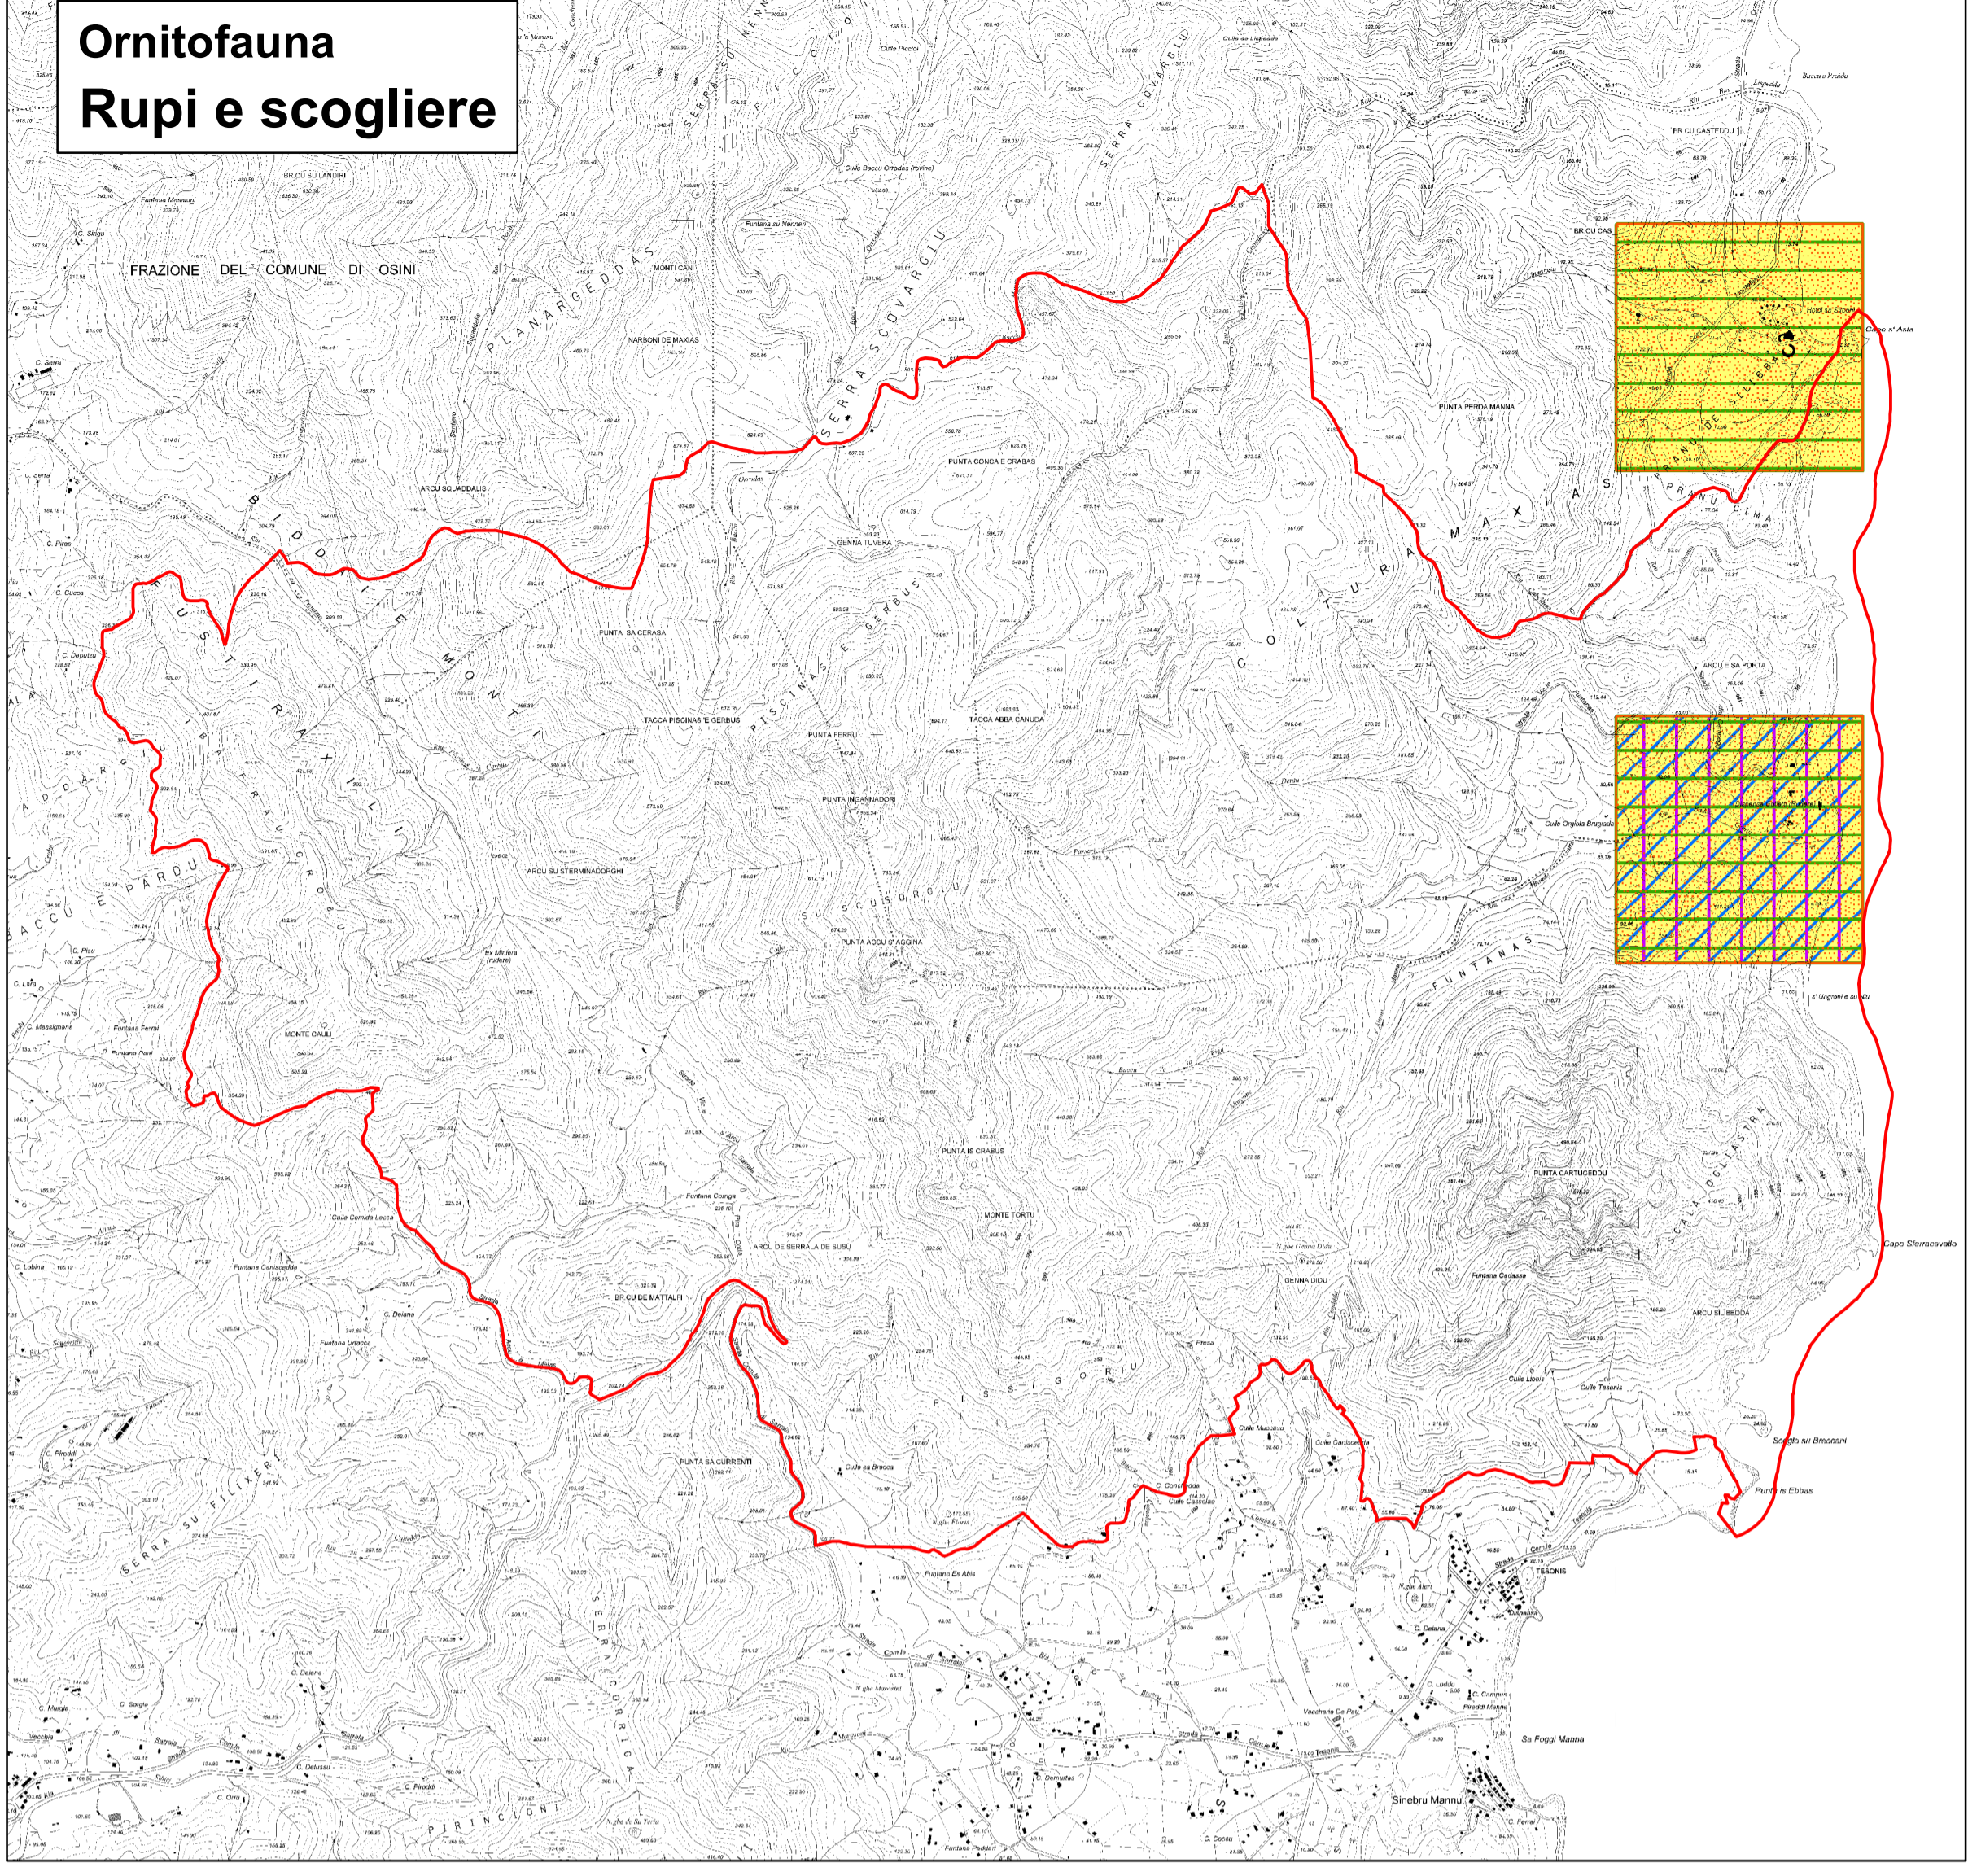

**PIANO DI GESTIONE DEL SIC/ZSC
ITB020015 "MONTE FERRU DI TERTENIA"**

COMUNE DI TERTENIA (capofila)

Responsabile progetto
**Dott. For. Paolo Rigoni
(StudioSilva S.r.l.)**

Progettazione
StudioSilva S.r.l.
ISTITUTO OIKOS

Collaboratori
Dott. Sc. Agr. Luca Naldi

file: fauna_SIC_Terteniamxd
consegna: febbraio 2019
formato: personalizzato
scala 1:25.000

**Tav. 5
Distribuzione delle specie
animali di interesse comunitario**

Legenda

- SIC ITB020015 "Monte Ferru di Tertenia"
- Calonectris diomedea*
- Falco eleonorae*
- Falco peregrinus*
- Larus audouinii*
- Phalacrocorax aristotelis*

Legenda

- SIC ITB020015 "Monte Ferru di Tertenia"
- Alectoris barbara*
- Caprimulgus europaeus*
- Circus aeruginosus*
- Lullula arborea*
- Sylvia sarda*
- Sylvia undata*

Legenda

- SIC ITB020015
- Natrix_maura*
- Podarcis_tiliguerta*

Legenda

- SIC ITB020015
- Bufo_talpo*
- Euproctus_platycephalus*
- Hyla_sarda*

Legenda

- SIC ITB020015 "Monte Ferru di Tertenia"
- Myotis_punicus* e *Minopterus_schreibersii*