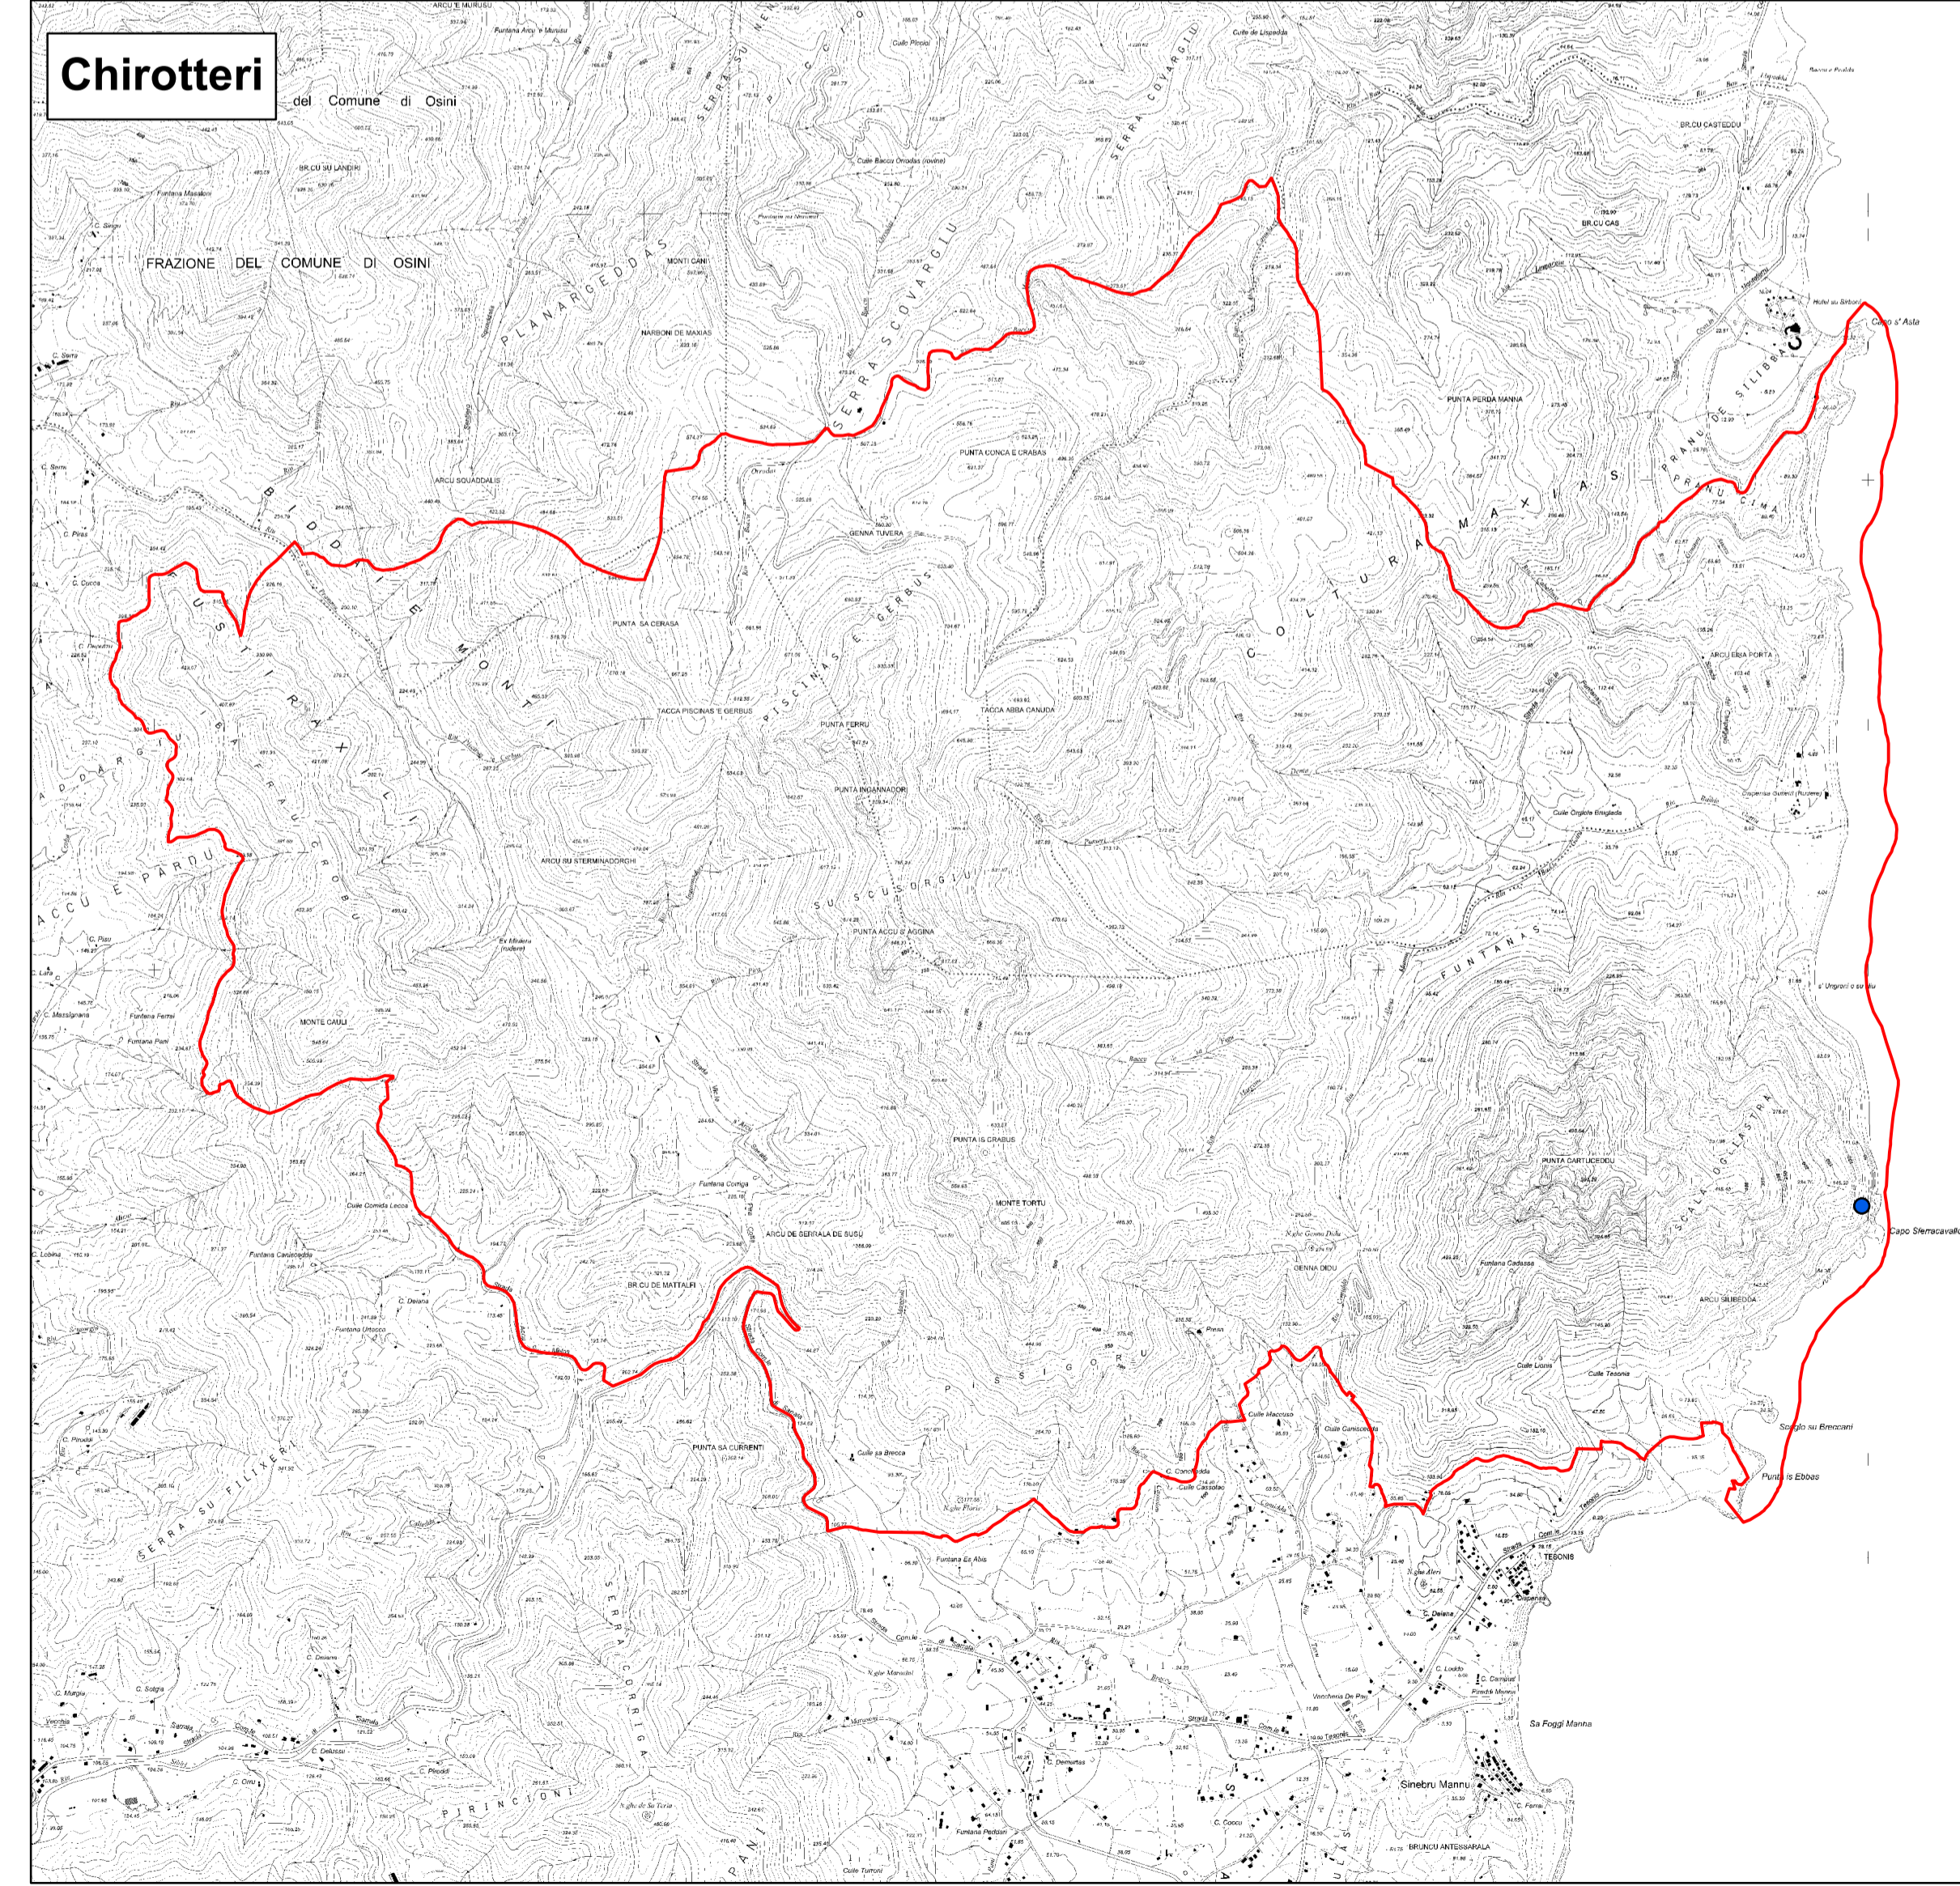

**PIANO DI GESTIONE DEL SIC/ZSC
ITB020015 "MONTE FERRU DI TERTENIA"**

COMUNE DI TERTENIA (capofila)

Responsabile progetto
**Dott. For. Paolo Rigoni
(StudioSilva S.r.l.)**

Progettazione
StudioSilva S.r.l.
ISTITUTO OIKOS

- SIC ITB020015 "Monte Ferru di Tertenia"
- Calonectris diomedea*
- Falco eleonorae*
- Falco peregrinus*
- Larus audouinii*
- Phalacrocorax aristotelis*

Legenda

- SIC ITB020015 "Monte Ferru di Tertenia"
- Alectoris barbara*
- Caprimulgus europaeus*
- Circus aeruginosus*
- Lullula arborea*
- Sylvia sarda*
- Sylvia undata*

Legenda

- SIC ITB020015
- Natrix_maura*
- Podarcis_tiliguerta*

Legenda

- SIC ITB020015
- Bufo_talpo*
- Euproctus_platycephalus*
- Hyla_sarda*

Legenda

- SIC ITB020015 "Monte Ferru di Tertenia"
- Myotis_punicus* e *Minopterus_schreibersii*