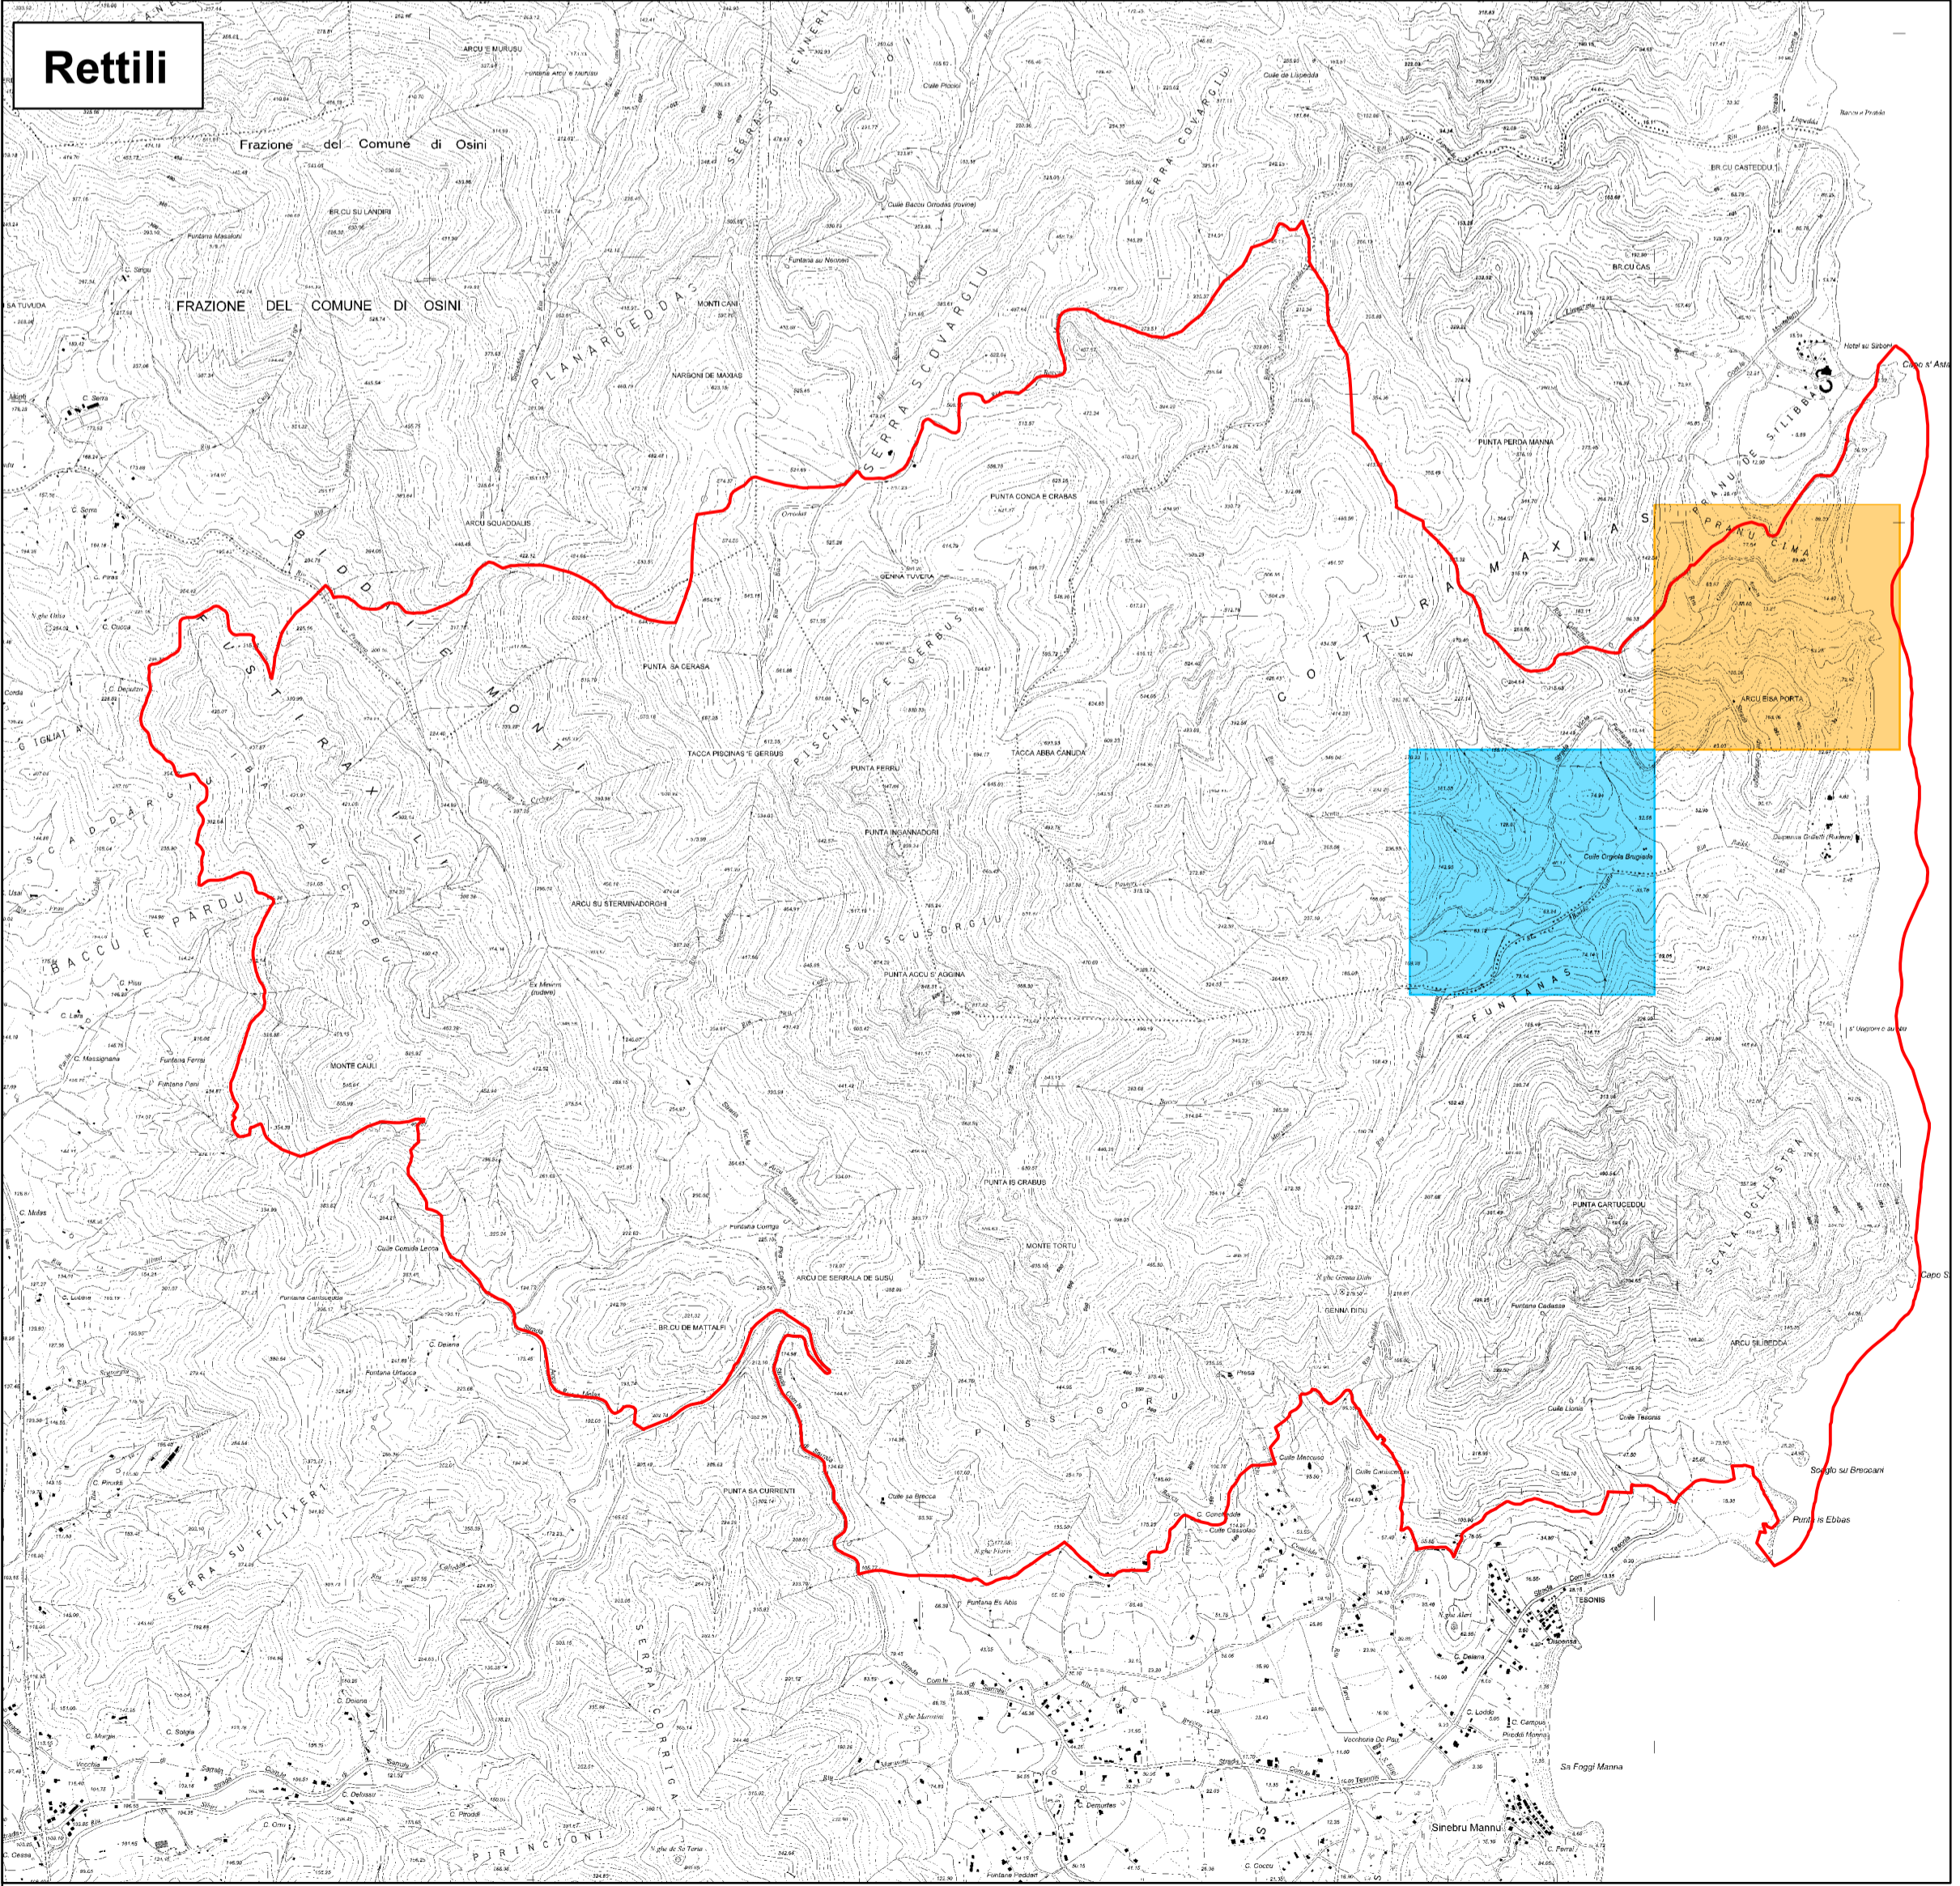

**PIANO DI GESTIONE DEL SIC/ZSC
ITB020015 "MONTE FERRU DI TERTENIA"**

COMUNE DI TERTENIA (capofila)

Responsabile progetto
**Dott. For. Paolo Rigoni
(StudioSilva S.r.l.)**

Progettazione
StudioSilva S.r.l.
ISTITUTO OIKOS

- SIC ITB020015 "Monte Ferru di Tertenia"
- Calonectris diomedea*
- Falco eleonorae*
- Falco peregrinus*
- Larus audouinii*
- Phalacrocorax aristotelis*

Legenda

- SIC ITB020015 "Monte Ferru di Tertenia"
- Alectoris barbara*
- Caprimulgus europaeus*
- Circus aeruginosus*
- Lullula arborea*
- Sylvia sarda*
- Sylvia undata*

Legenda

- SIC ITB020015
- Natrix_maura*
- Podarcis_tiliguerta*

Legenda

- SIC ITB020015
- Bufo_talpo*
- Euproctus_platycephalus*
- Hyla_sarda*

Legenda

- SIC ITB020015 "Monte Ferru di Tertenia"
- Myotis_punicus* e *Minopterus_schreibersii*