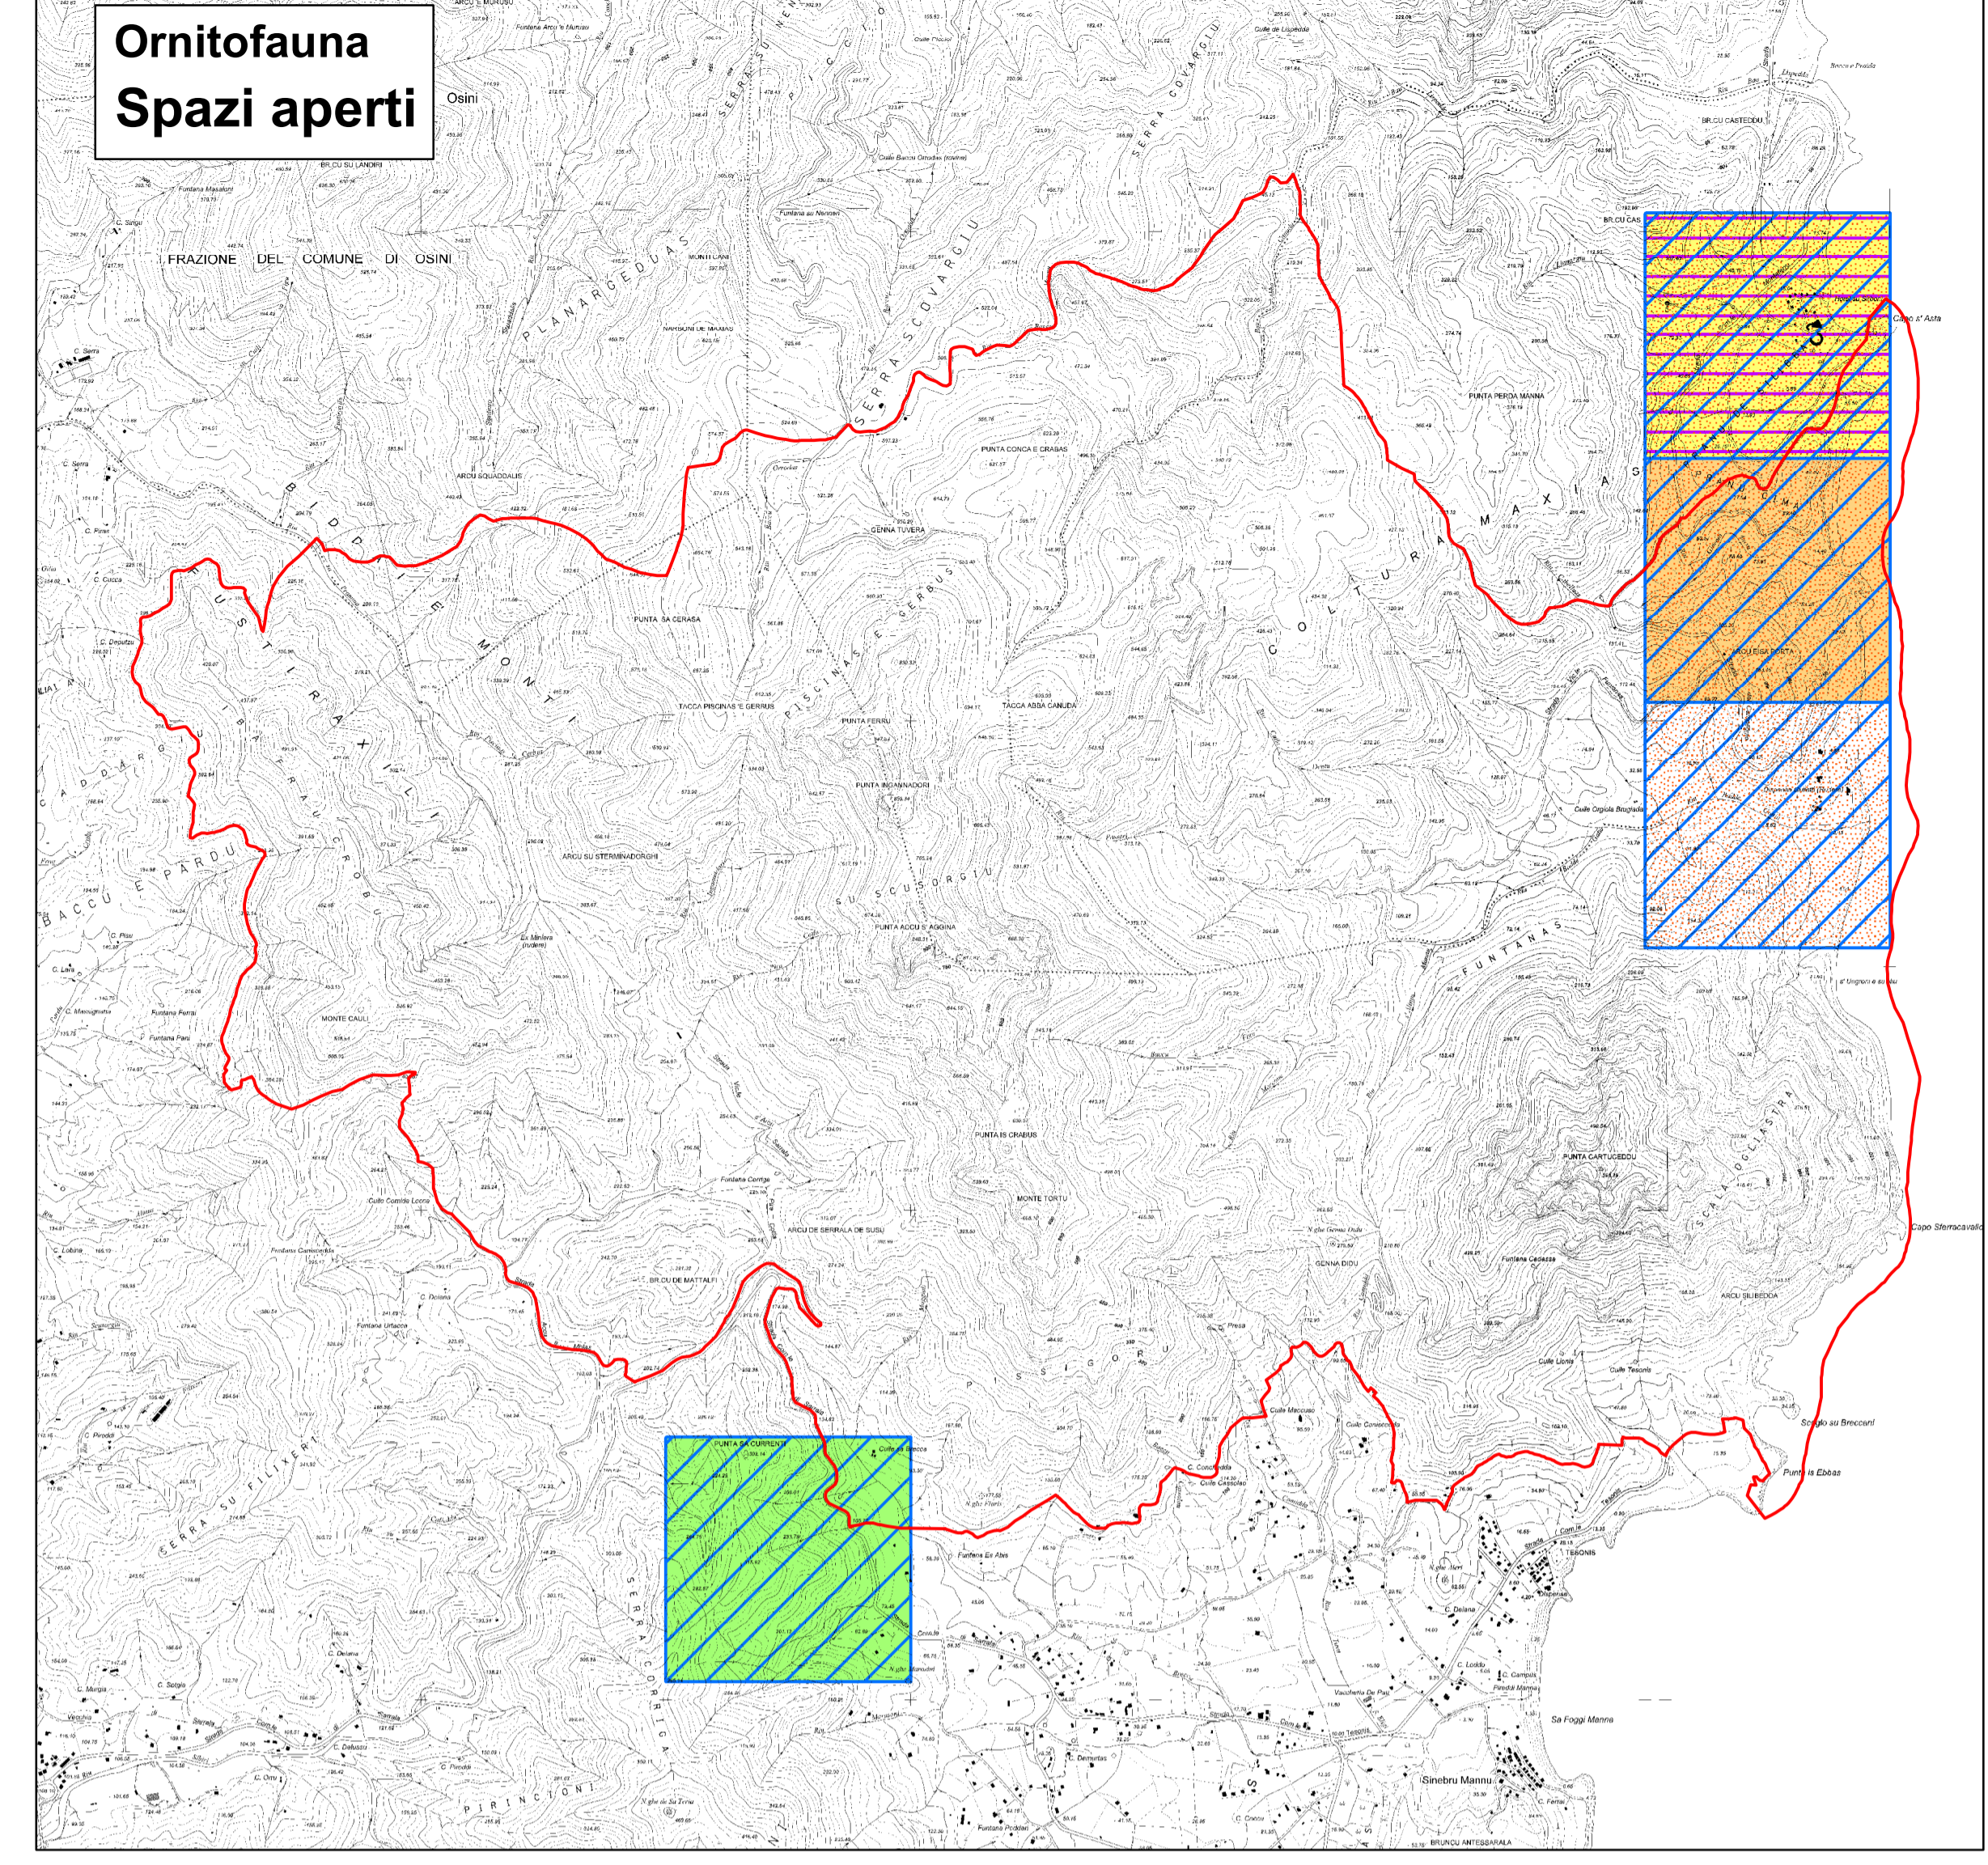

**PIANO DI GESTIONE DEL SIC/ZSC
ITB020015 "MONTE FERRU DI TERTENIA"**

COMUNE DI TERTENIA (capofila)

Responsabile progetto
**Dott. For. Paolo Rigoni
(StudioSilva S.r.l.)**

Progettazione
StudioSilva S.r.l.
ISTITUTO OIKOS

- SIC ITB020015 "Monte Ferru di Tertenia"
- Calonectris diomedea*
- Falco eleonorae*
- Falco peregrinus*
- Larus audouinii*
- Phalacrocorax aristotelis*

Legenda

- SIC ITB020015 "Monte Ferru di Tertenia"
- Alectoris barbara*
- Caprimulgus europaeus*
- Circus aeruginosus*
- Lullula arborea*
- Sylvia sarda*
- Sylvia undata*

Legenda

- SIC ITB020015
- Natrix_maura*
- Podarcis_tiliguerta*

Legenda

- SIC ITB020015
- Bufo_talpo*
- Euproctus_platycephalus*
- Hyla_sarda*

Legenda

- SIC ITB020015 "Monte Ferru di Tertenia"
- Myotis_punicus* e *Minopterus_schreibersii*