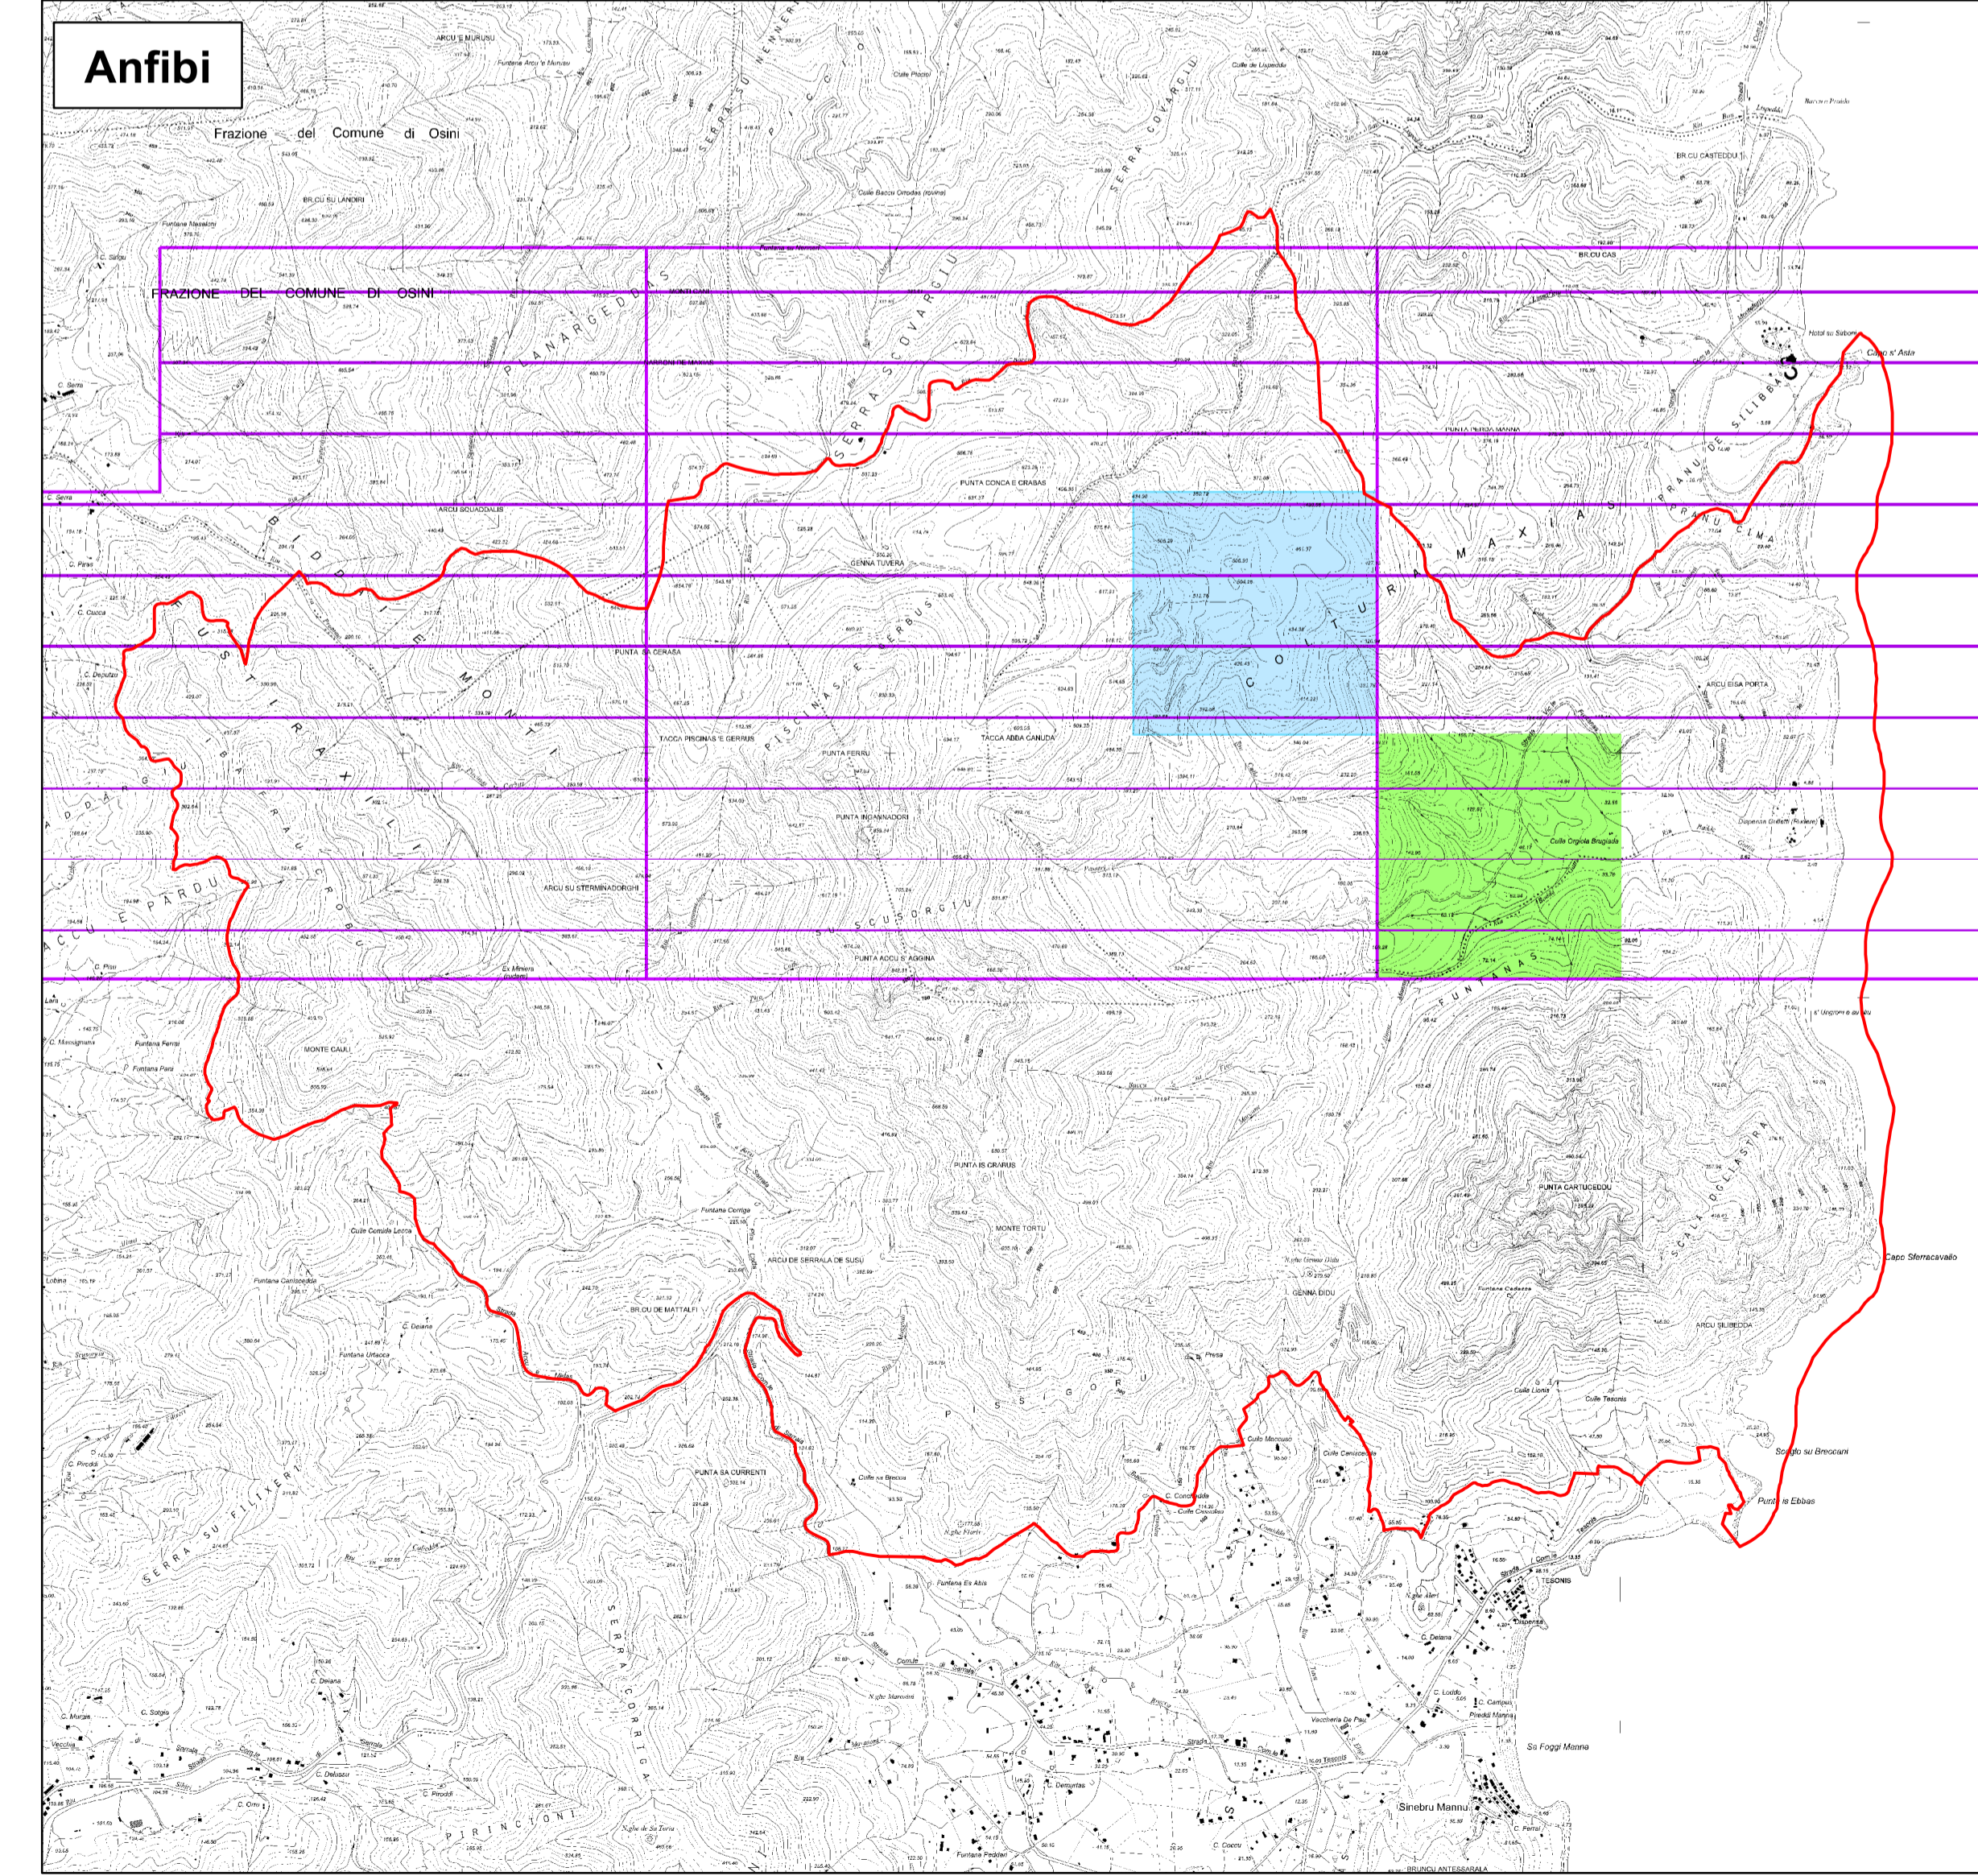

**PIANO DI GESTIONE DEL SIC/ZSC
ITB020015 "MONTE FERRU DI TERTENIA"**

COMUNE DI TERTENIA (capofila)

Responsabile progetto
**Dott. For. Paolo Rigoni
(StudioSilva S.r.l.)**

Progettazione
StudioSilva S.r.l.
ISTITUTO OIKOS

- SIC ITB020015 "Monte Ferru di Tertenia"
- Calonectris diomedea*
- Falco eleonorae*
- Falco peregrinus*
- Larus audouinii*
- Phalacrocorax aristotelis*

Legenda

- SIC ITB020015 "Monte Ferru di Tertenia"
- Alectoris barbara*
- Caprimulgus europaeus*
- Circus aeruginosus*
- Lullula arborea*
- Sylvia sarda*
- Sylvia undata*

Legenda

- SIC ITB020015
- Natrix_maura*
- Podarcis_tiliguerta*

Legenda

- SIC ITB020015
- Bufo_talpo*
- Euproctus_platycephalus*
- Hyla_sarda*

Legenda

- SIC ITB020015 "Monte Ferru di Tertenia"
- Myotis_punicus* e *Minopterus_schreibersii*