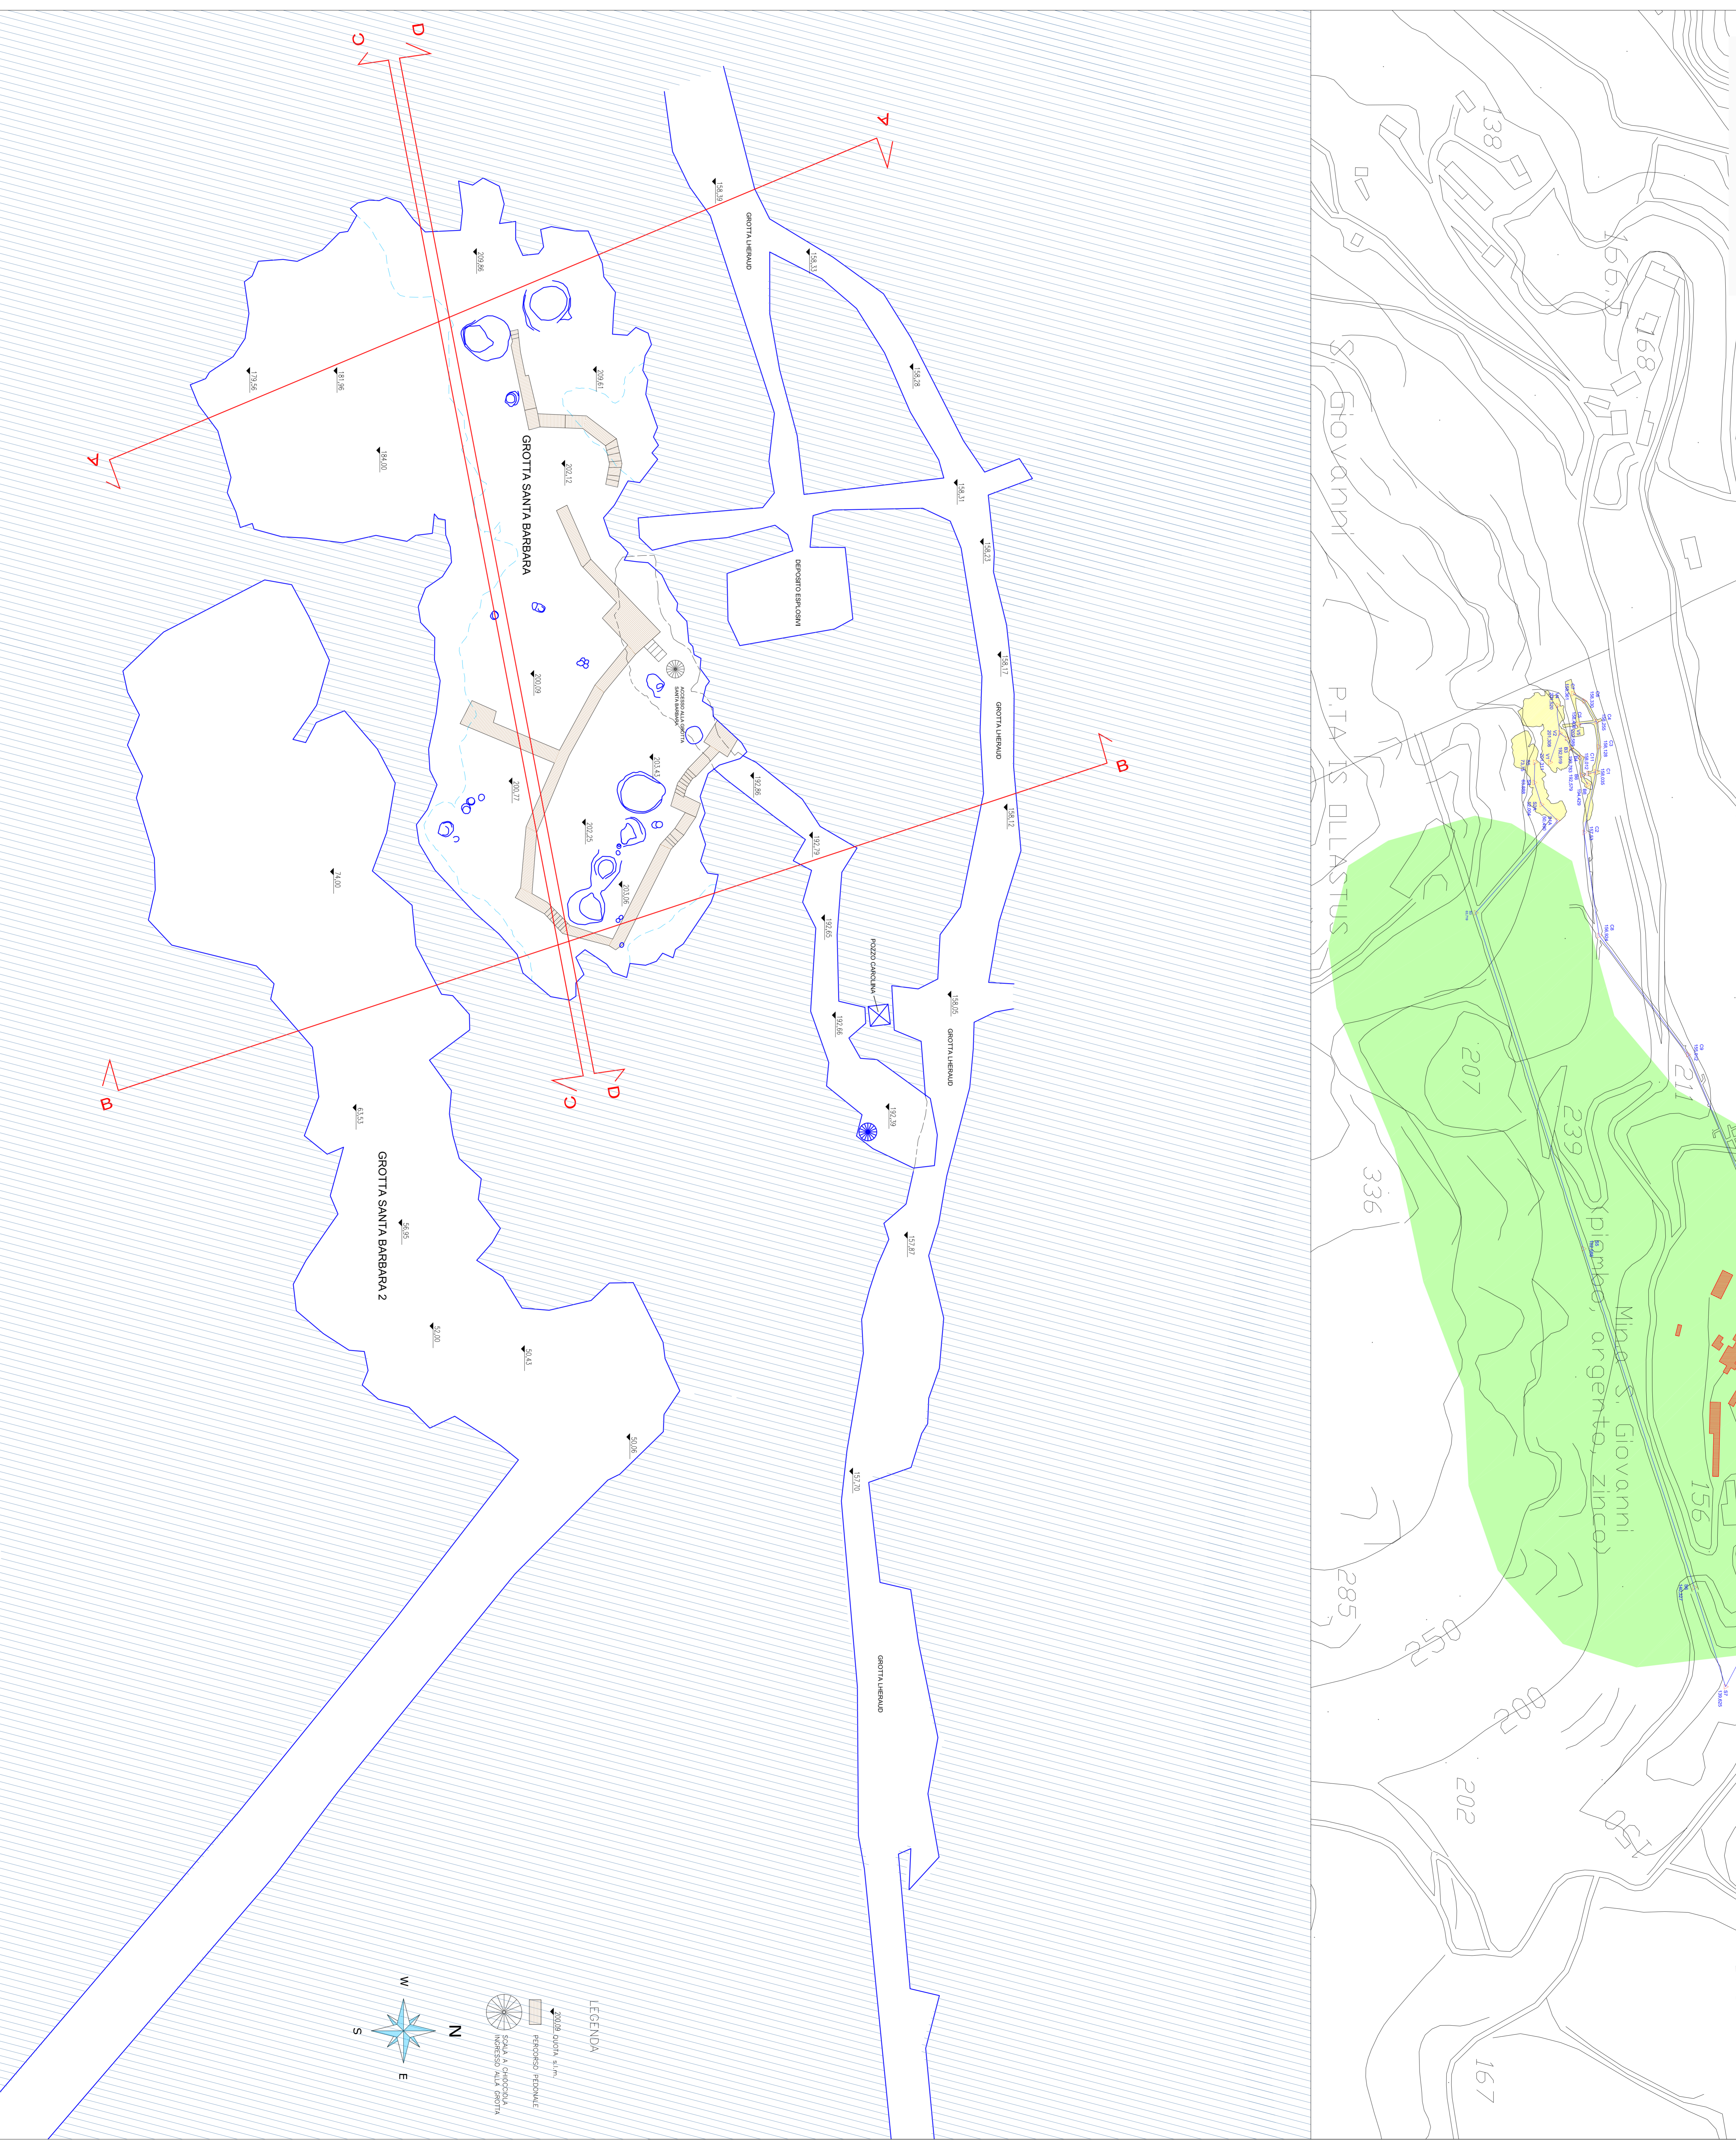

ISTITUZIONE MONUMENTO NATURALE  
GROTTA DI SANTA BARBARA  
miniera di San Giovanni - Iglesias

**TAV 02**  
Planimetria Sc. 1:2.000

**COMUNE DI IGLESIAS**  
**Ufficio Ambiente**  
Via Isonzo n.7 - 09016 - Iglesias (Sud Sardegna)

**FEDERAZIONE SPELEOLOGICA SARDA**  
Via Aligi Sassu, Foresteria Monteponi - Iglesias (Sud Sardegna)

Febbraio 2023