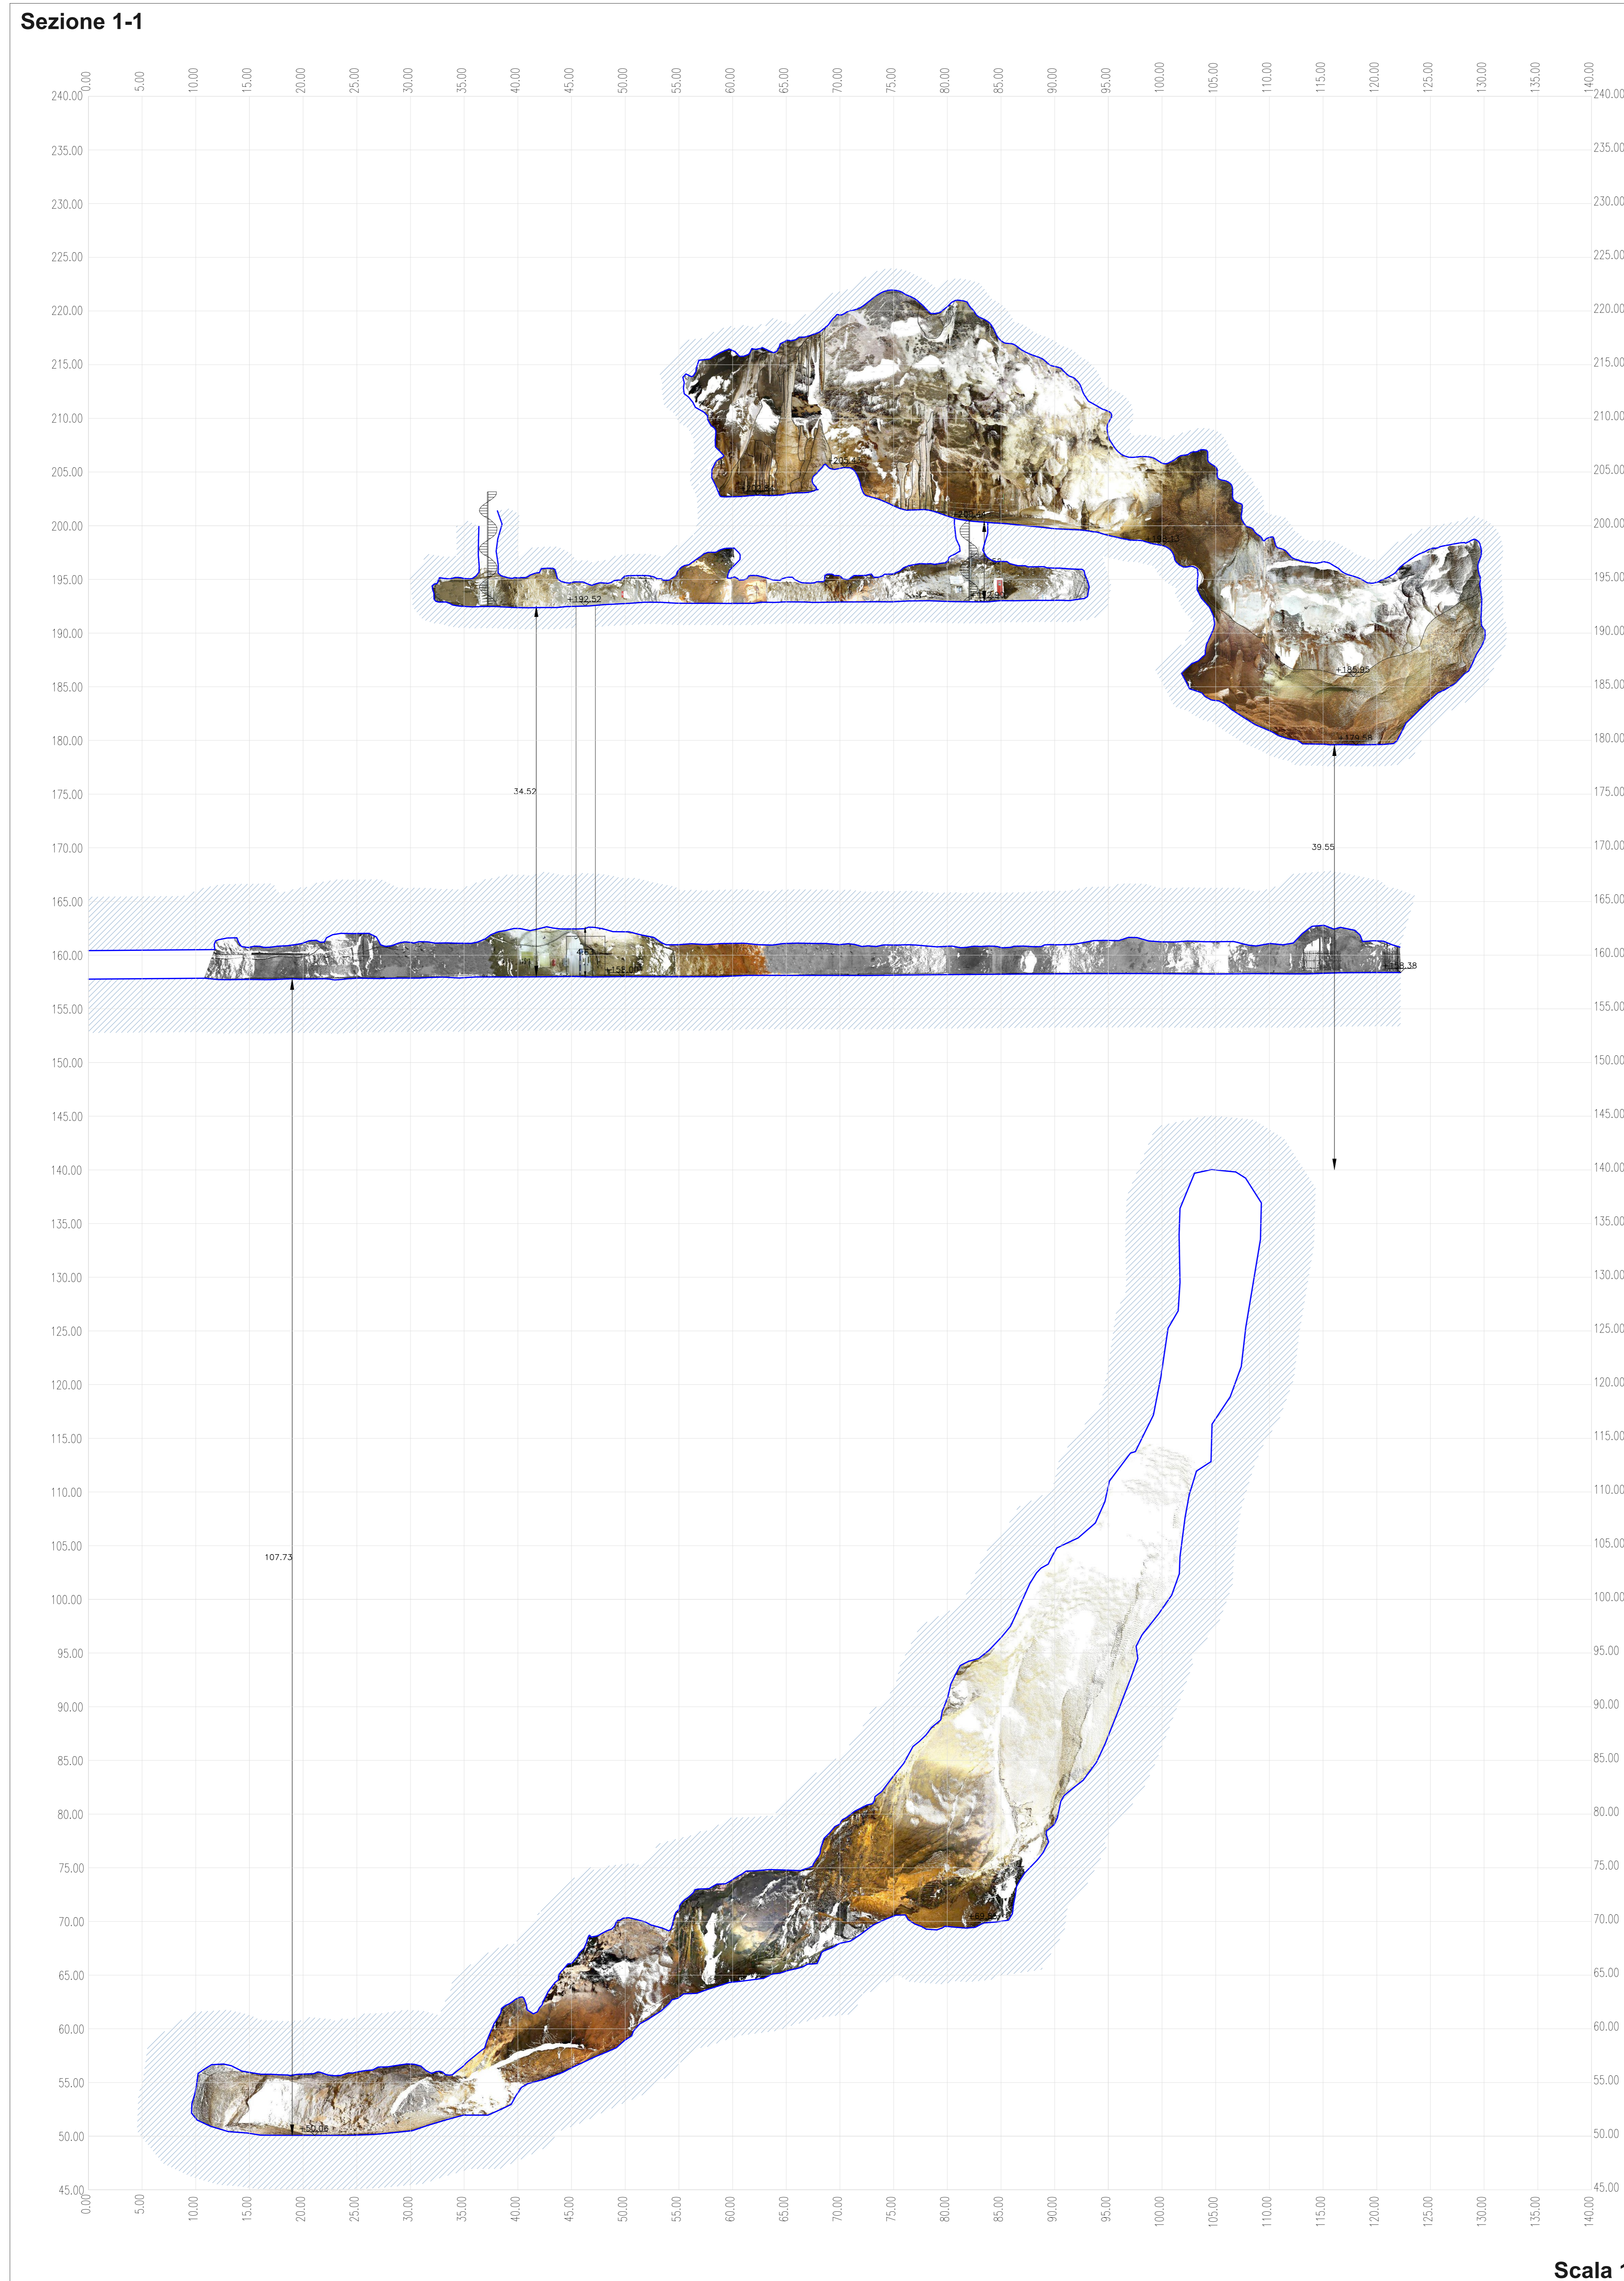

**ISTITUZIONE MONUMENTO NATURALE
GROTTA DI SANTA BARBARA**
miniera di San Giovanni - Iglesias

TAV 03a
Sezioni

COMUNE DI IGLESIAS
Ufficio Ambiente
Via Isonzo n.7 - 09016 - Iglesias (Sud Sardegna)

FEDERAZIONE SPELEOLOGICA SARDA
Via Aligi Sassu, Foresteria Monteponi - Iglesias (Sud Sardegna)

Febbraio 2023

Scala 1:250

Scala 1:5000