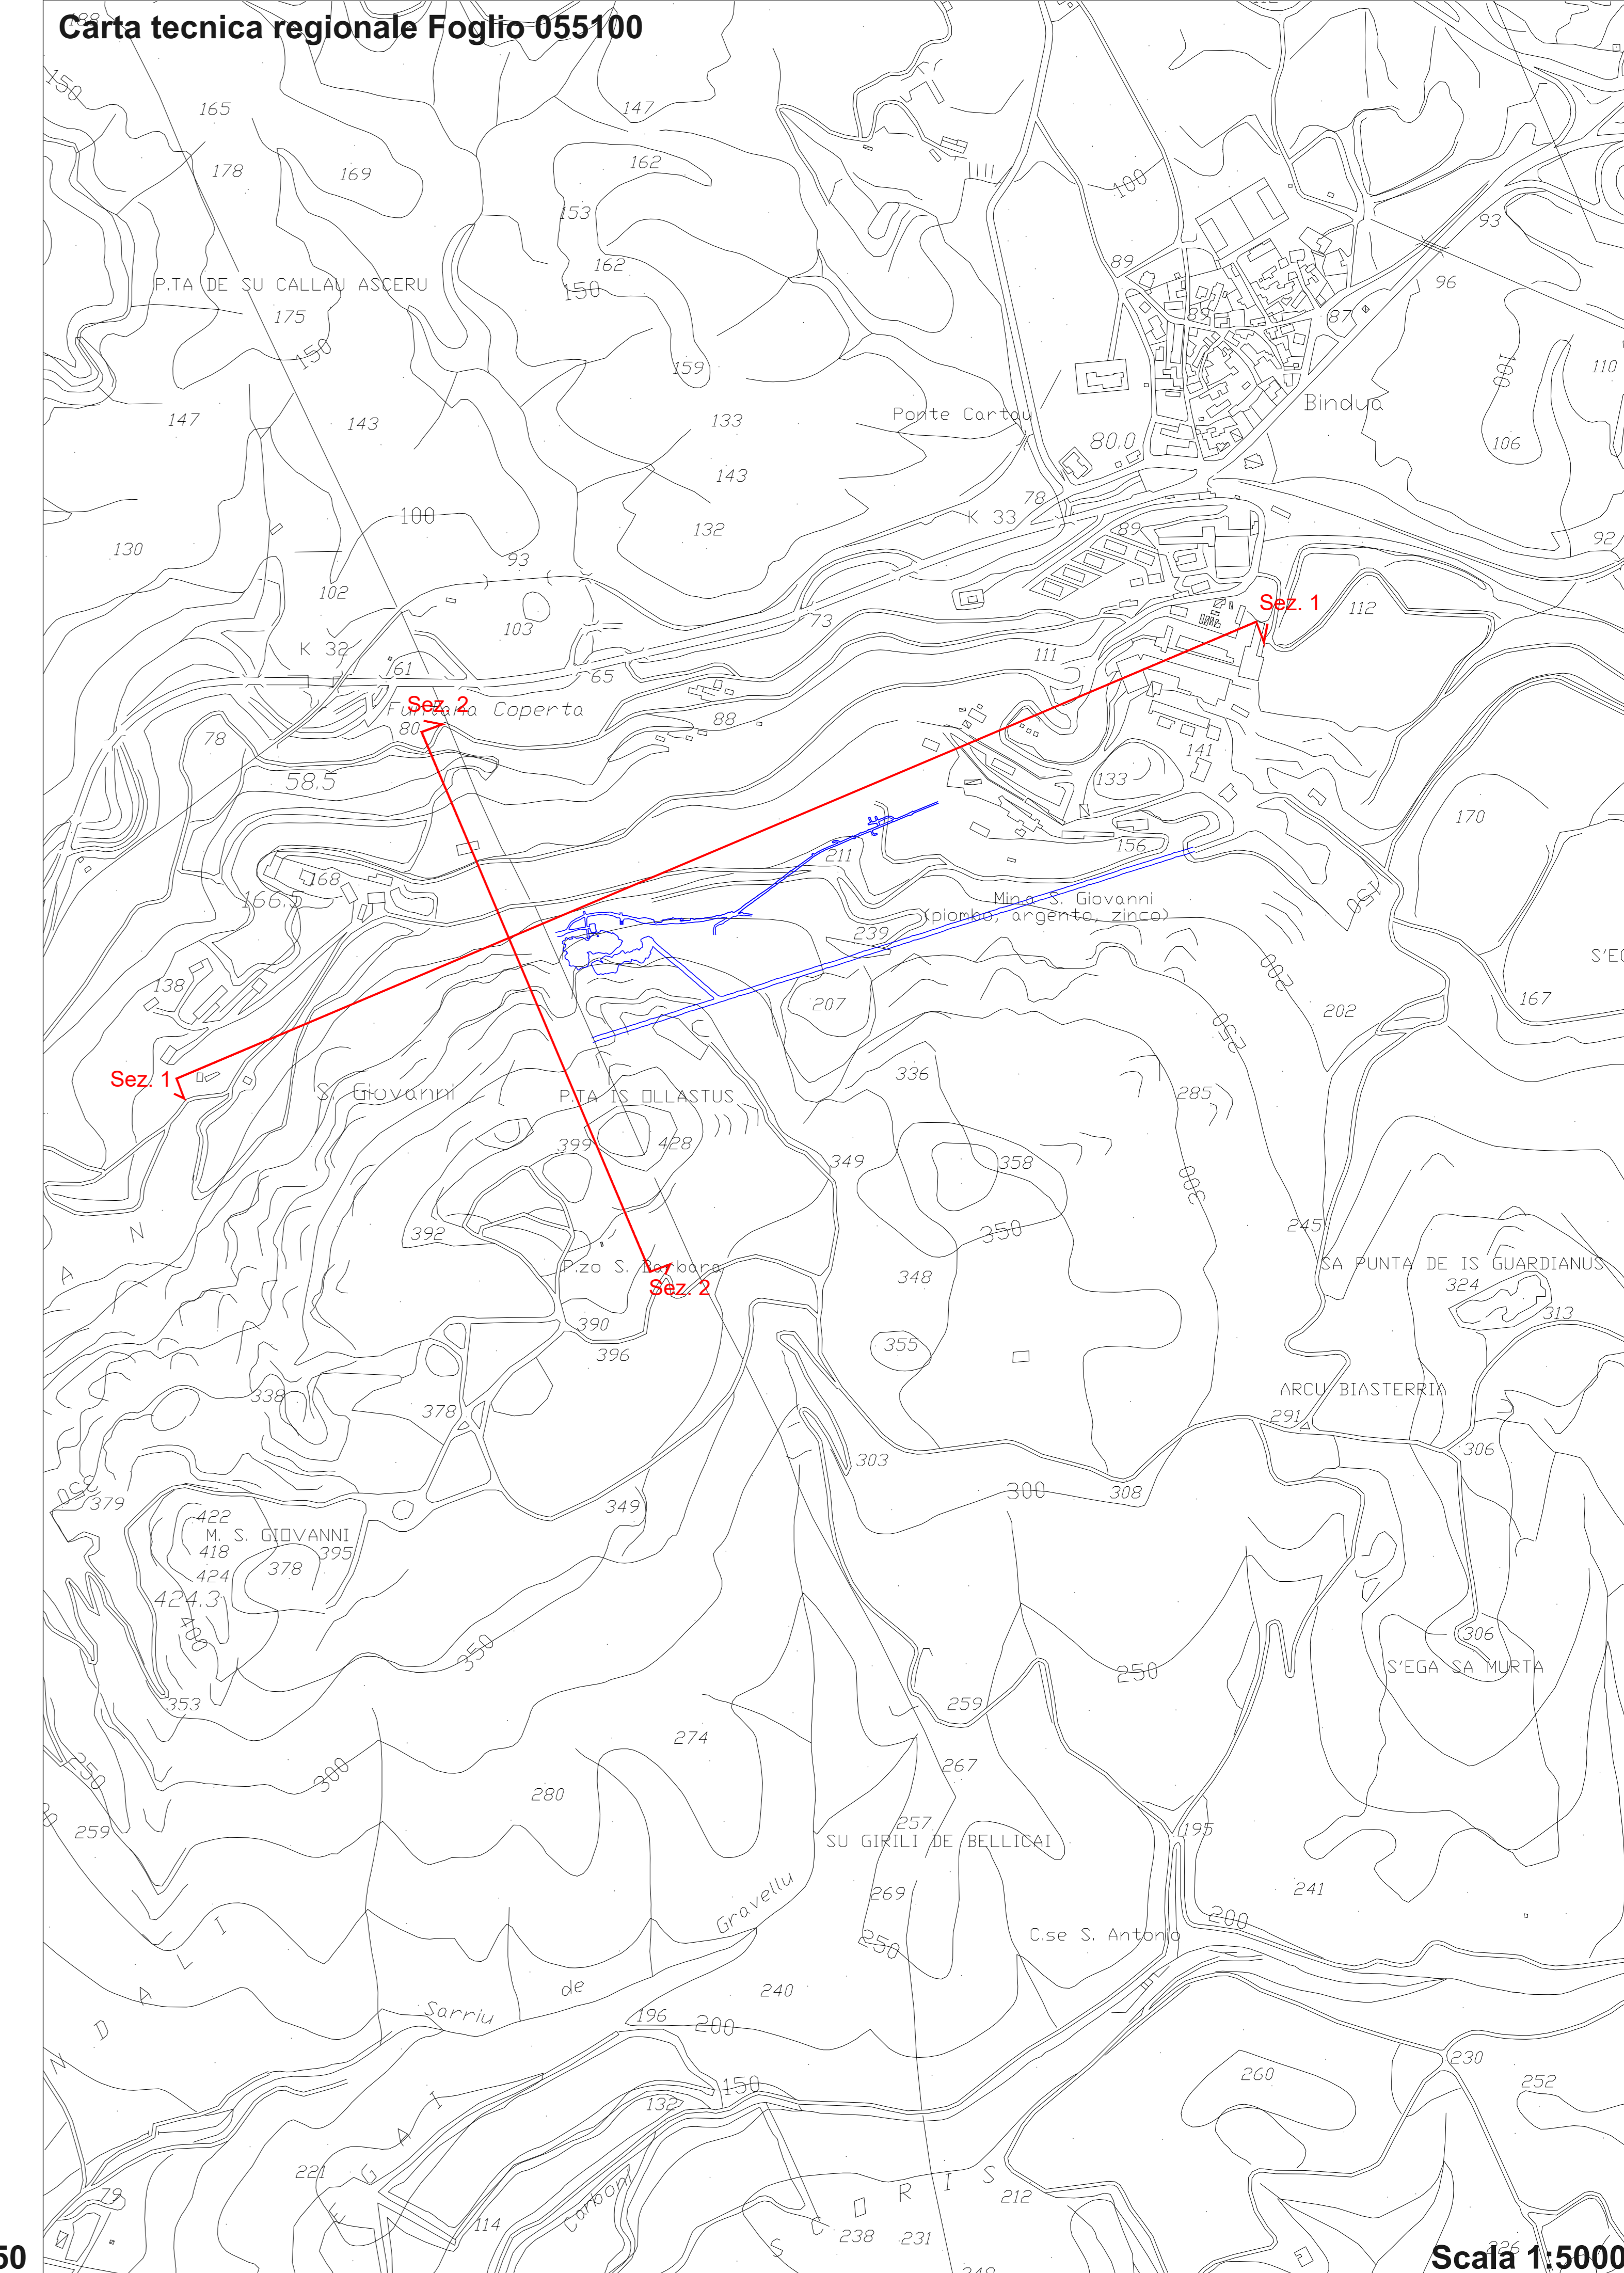

**ISTITUZIONE MONUMENTO NATURALE
GROTTA DI SANTA BARBARA**
miniera di San Giovanni - Iglesias

TAV 03a
Sezioni

COMUNE DI IGLESIAS
Ufficio Ambiente
Via Isonzo n.7 - 09016 - Iglesias (Sud Sardegna)

FEDERAZIONE SPELEOLOGICA SARDA
Via Aligi Sassu, Foresteria Monteponi - Iglesias (Sud Sardegna)

Febbraio 2023

Scala 1:250

Scala 1:5000