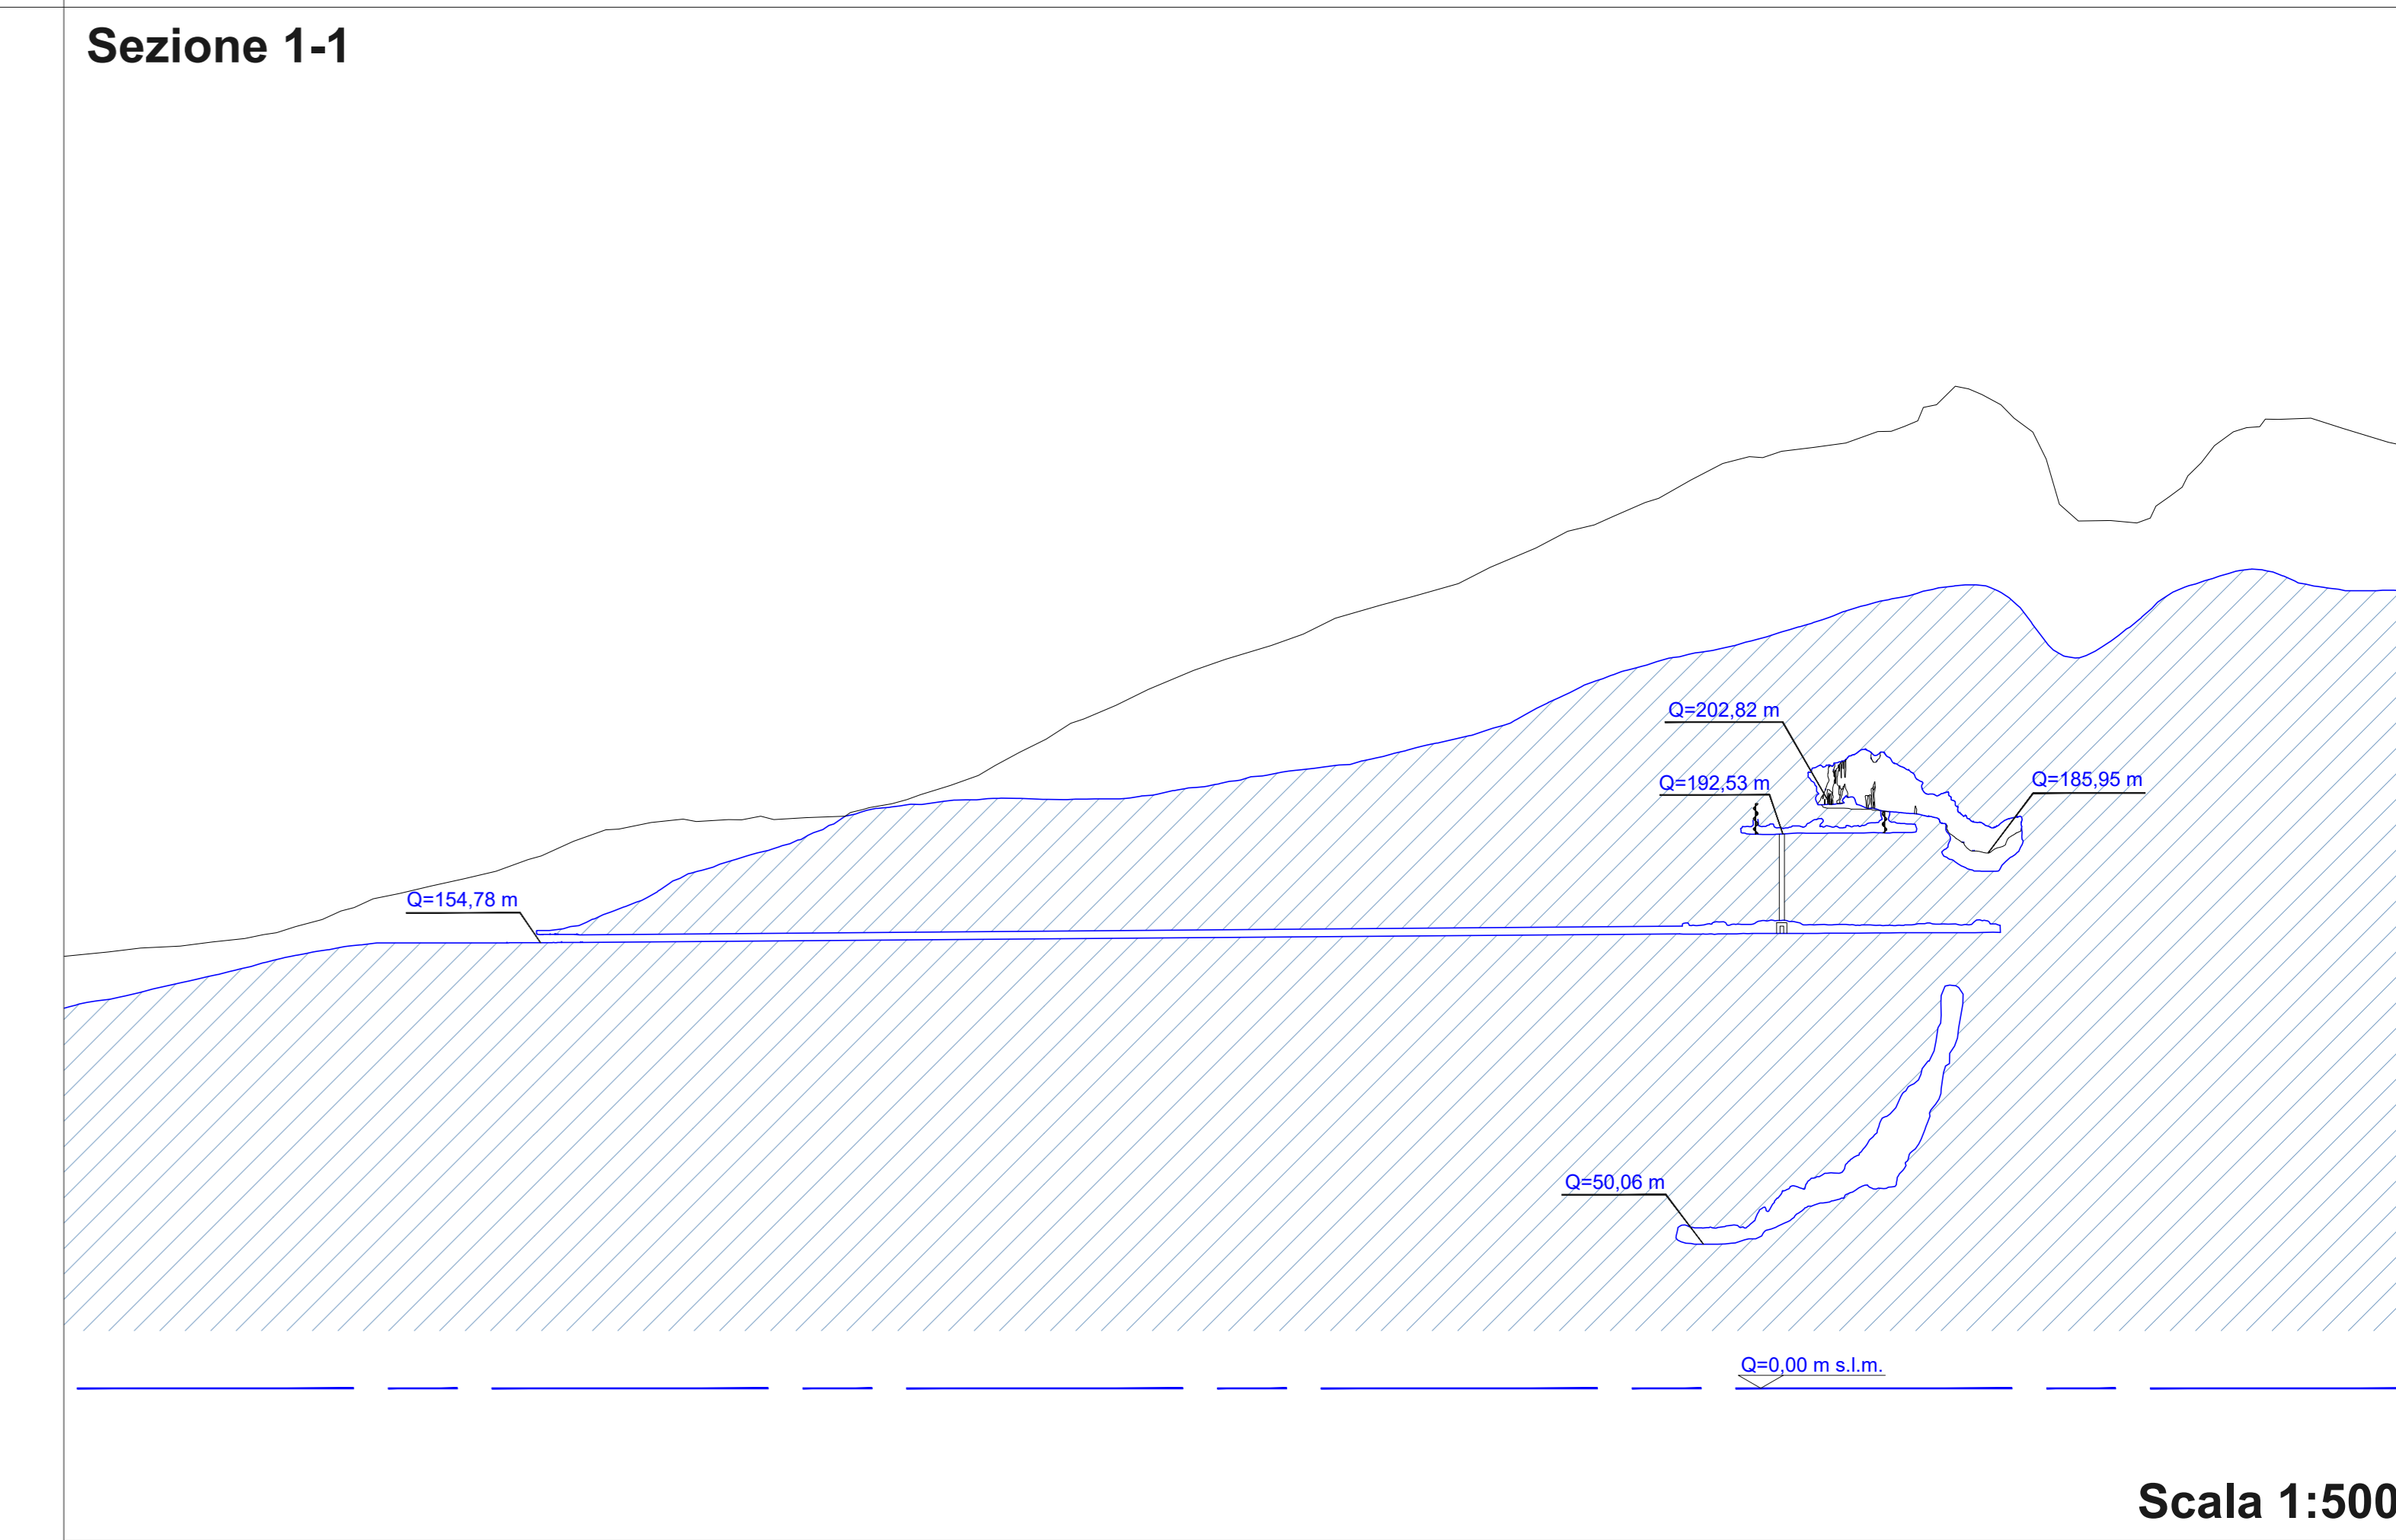

**ISTITUZIONE MONUMENTO NATURALE
GROTTA DI SANTA BARBARA**
miniera di San Giovanni - Iglesias

TAV 03a
Sezioni

COMUNE DI IGLESIAS
Ufficio Ambiente
Via Isonzo n.7 - 09016 - Iglesias (Sud Sardegna)

FEDERAZIONE SPELEOLOGICA SARDA
Via Aligi Sassu, Foresteria Monteponi - Iglesias (Sud Sardegna)

Febbraio 2023

Scala 1:250

Scala 1:5000