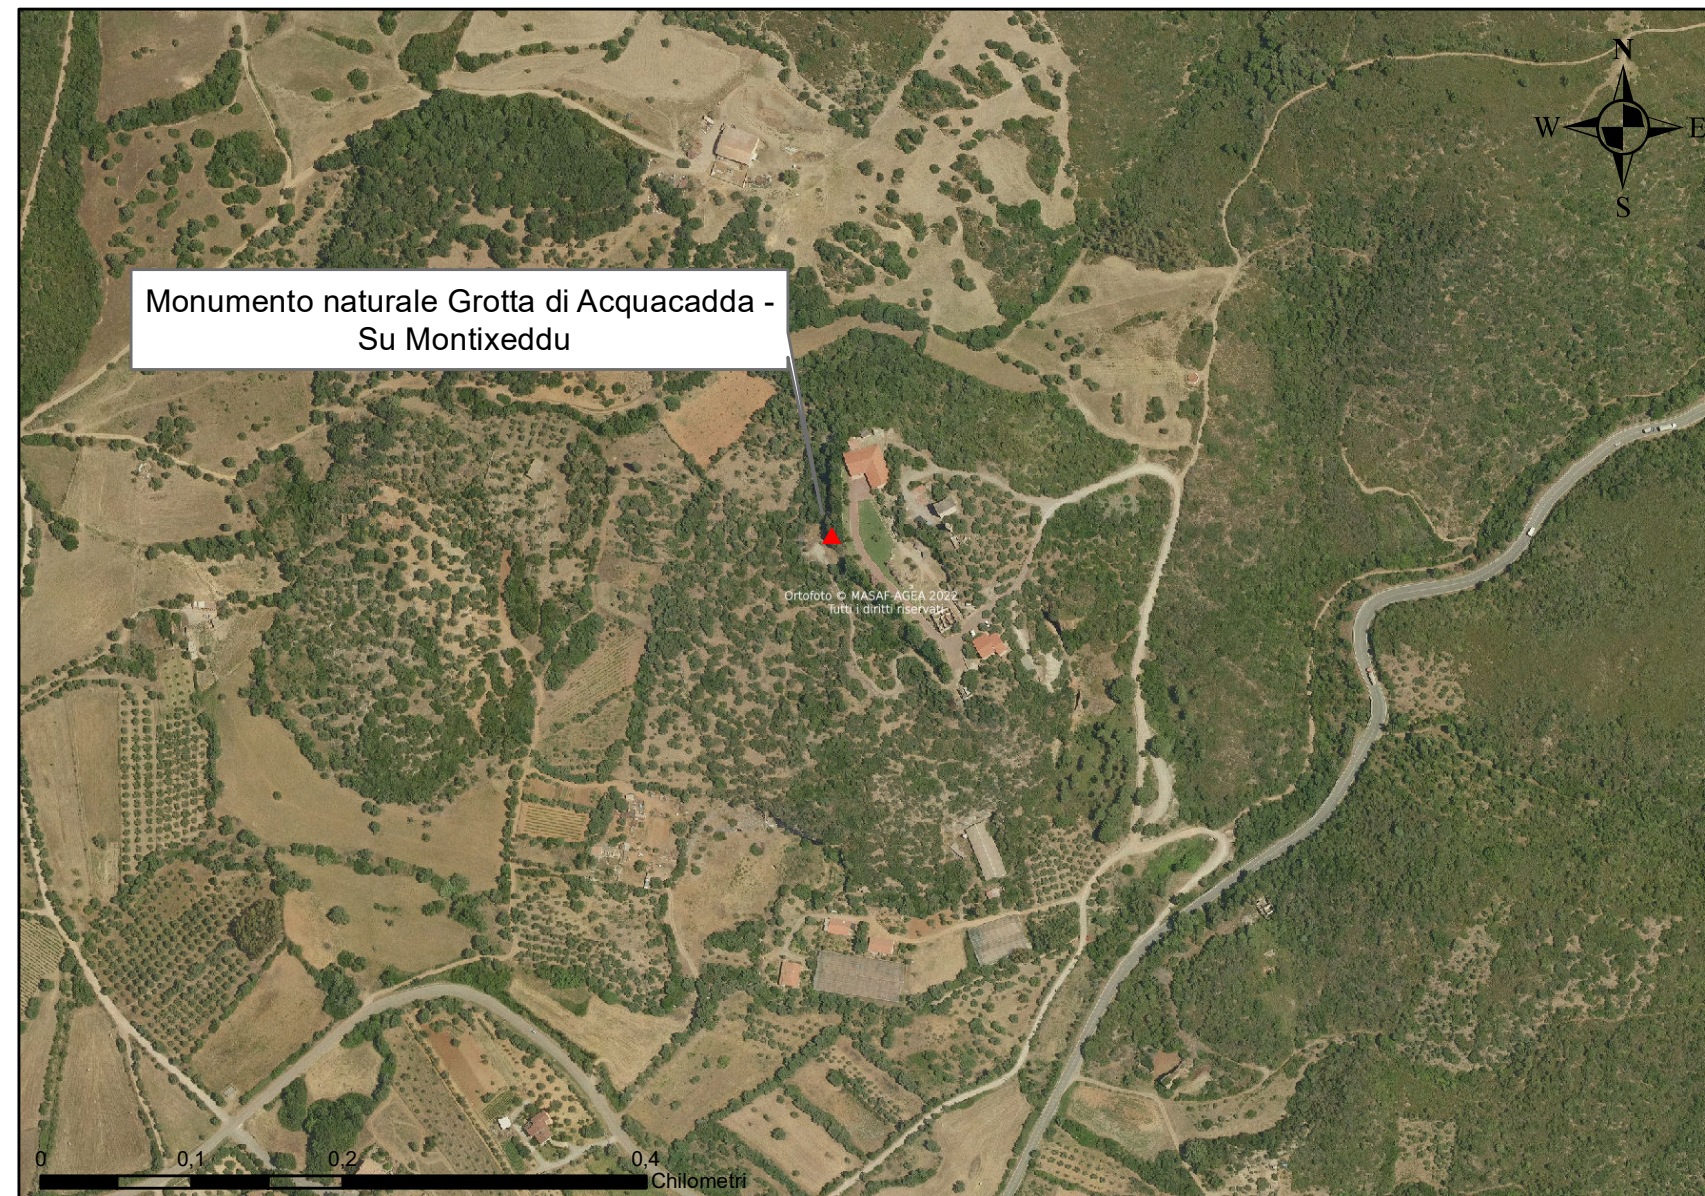

REGIONE AUTONOMA DE SARDIGNA
REGIONE AUTONOMA DELLA SARDEGNA

ASSESSORADU DE SA DEFENSA DE S'AMBIENTE
ASSESSORATO DELLA DIFESA DELL'AMBIENTE

Tavola - Allegato 01 a Decreto istitutivo Monumento naturale Grotta di Acquacadda - Su Montixeddu

Inquadramento su CTR scala 1:10.000

COMUNE DI NUXIS (CI), CTR FOGLIO 565 SEZ 020

Inquadramento su ortofoto scala 1:5.000

Inquadramento nel territorio regionale

Immagini - Fonte Comune di Nuxis